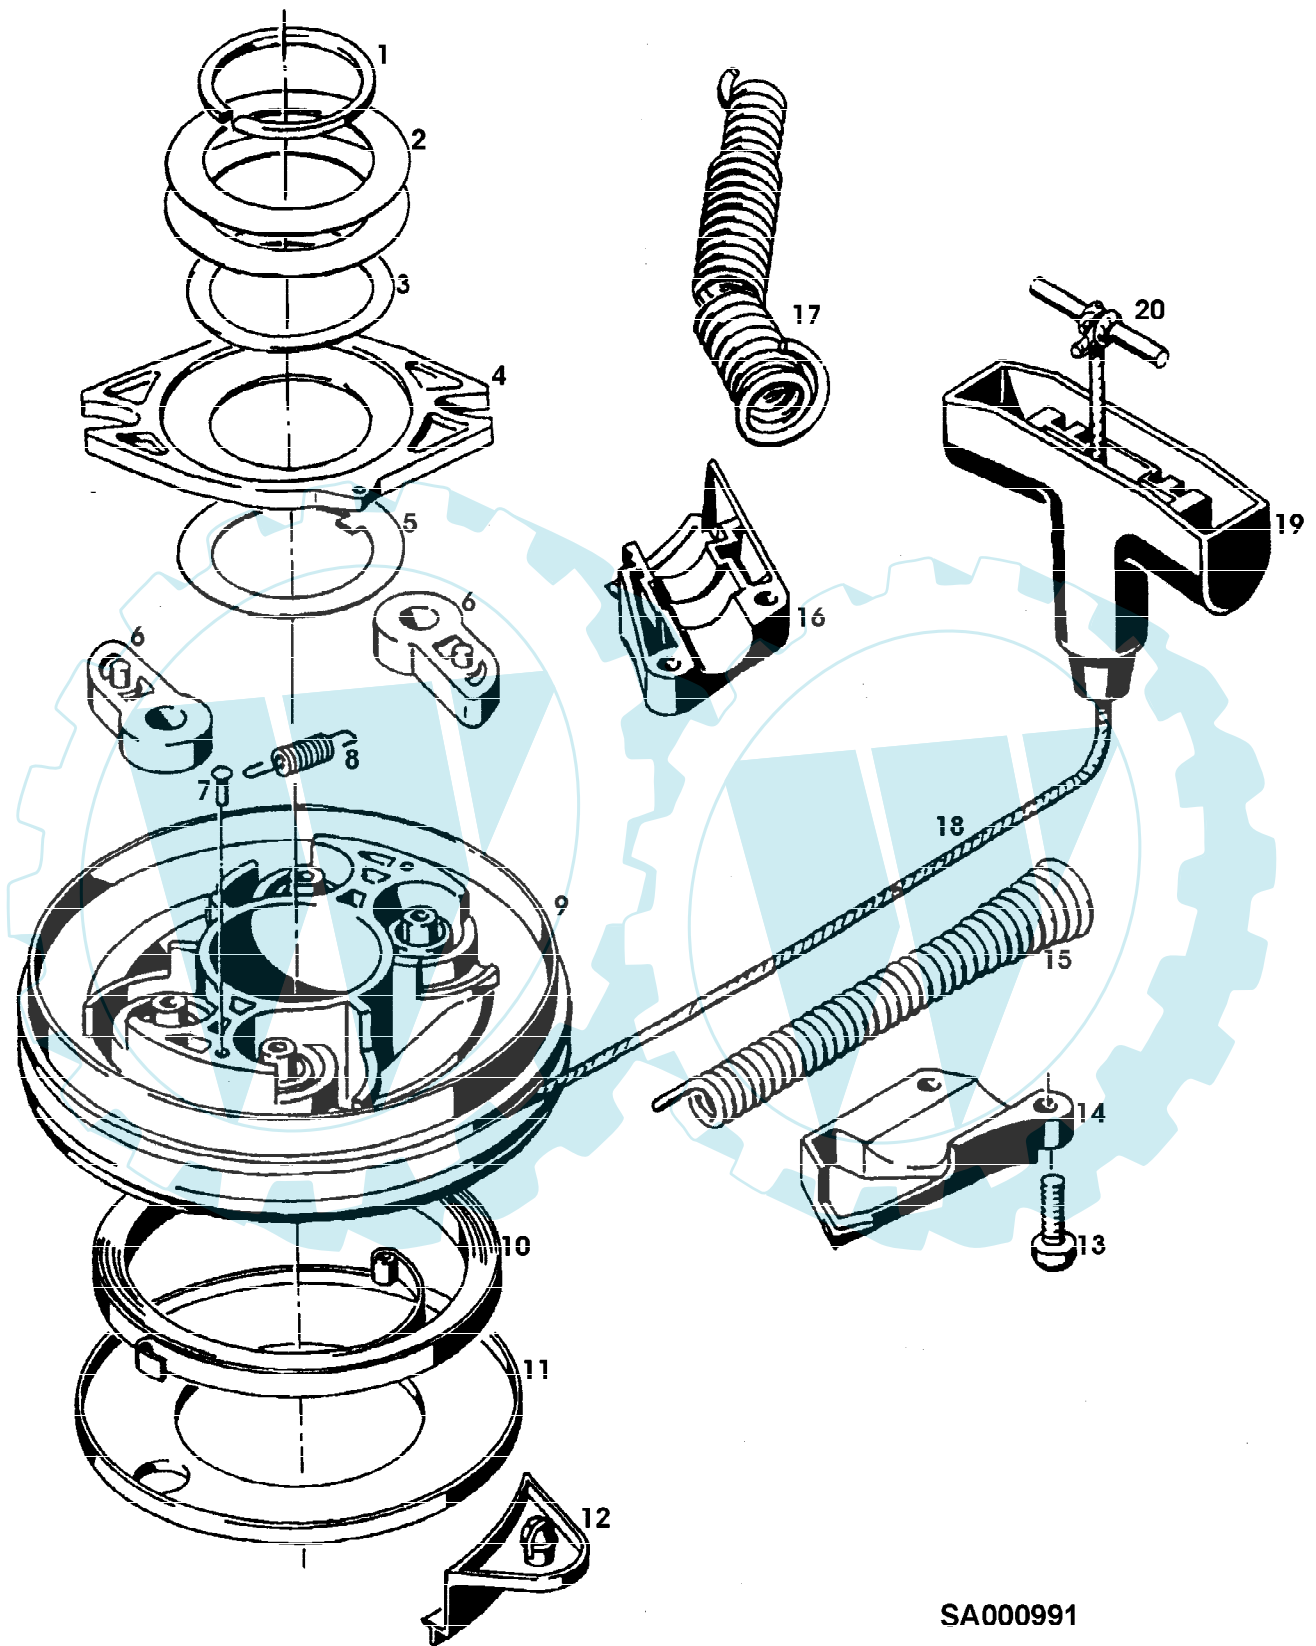

MOTOR SB152 EDV-NR.SA20018
REVERSIERSTARTER MOTO CO SB152

SA000991

MOTOR SB152 EDV-NR.SA20018
REVERSIERSTARTER MOTOCO SB152

Positionennummer	Artikelnummer	Menge	Description
1	SA21178	1	RING
2	SA21650	AR	SCHEIBE 40X60X0,1
	SA21651	AR	SCHEIBE 40X60X0,3
	SA21652	AR	SCHEIBE 40X60X0,5
3	SA21130	1	FEDERSCHEIBE
4	SA21493	1	LASCHE
5	SA21494	1	SCHEIBE 39,8X54X0,75
6	SA20633	2	STARTER
7		1	3X10
8	SA21414	1	ZUGFEDER
9	SA20440	1	RIEMENSCHLEIBE ASSY, INCL KEYS 7, 8, 9, 10, 18
10	SA21634	1	DREHFEDER
11	SA21709	1	RING
12	SA21470	1	KLETTVERSCHLUSS
13	SA20497	2	SCHRAUBE * M5X20
16	SA21620	1	FUEHRUNG
17	SA20543	1	FUEHRUNG
18	SA20542	1	SEIL
19	SA21200	1	GRIFF * 75MM
20	SA20311	1	STIFT 4X46