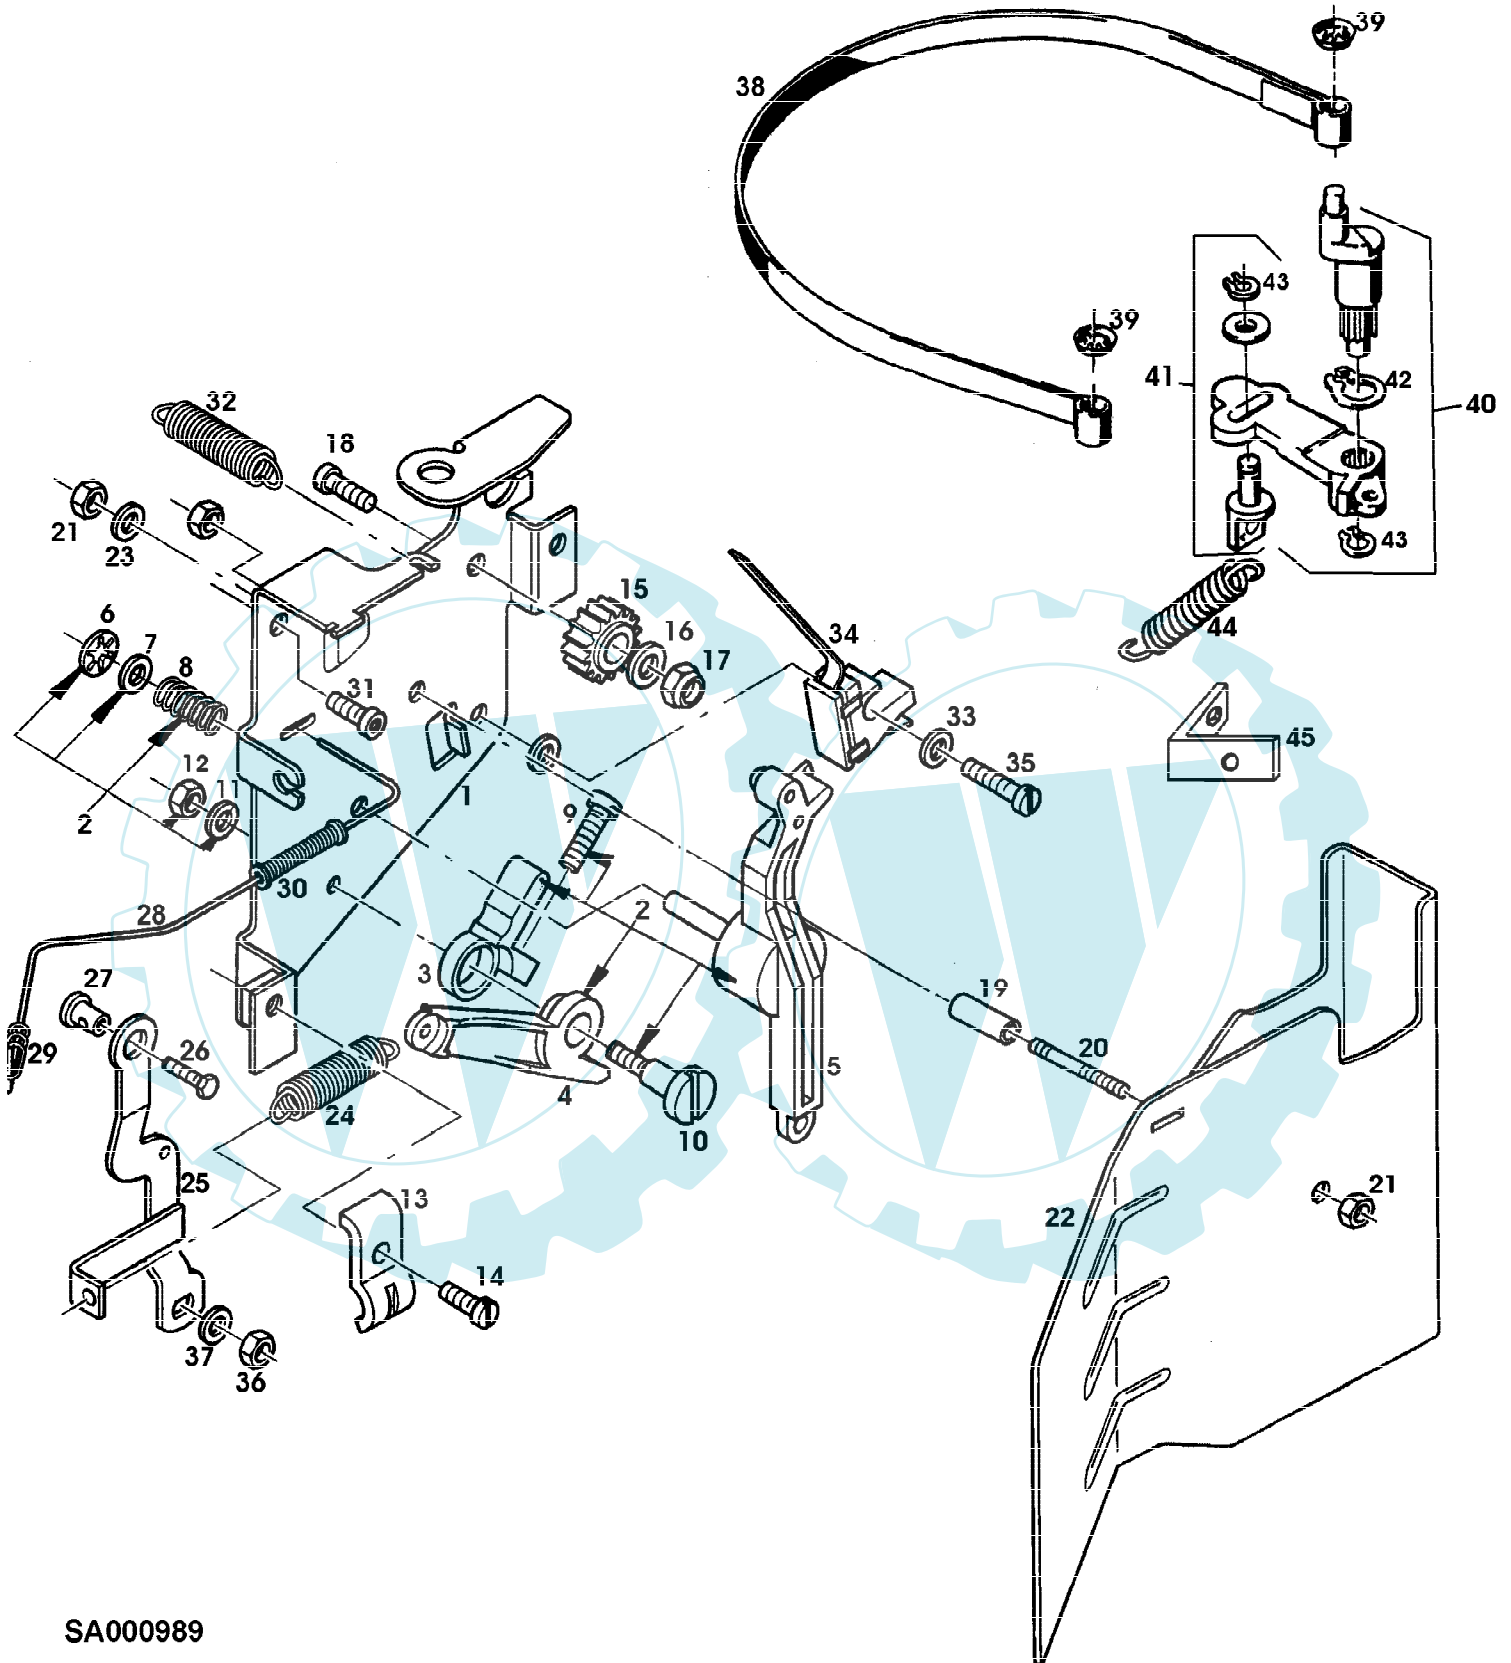

MOTOR SB152 EDV-NR.SA20018
KUGELREGLER (GROBREGLER) (1.AUSFUEHRUNG) MOTOCO SB152

MOTOR SB152 EDV-NR.SA20018
KUGELREGLER (GROBREGLER) (1.AUSFUEHRUNG) MOTOCO SB152

Reihennummer	Artikelnummer	Menge	Description
1	SA20145	6	KUGEL 1/4"
2	SA20493	1	DECKEL
3	SA21656	1	WELLE
4	SA20422	3	HUELSE 2X8
5	SA21811	2	SCHEIBE 5,3X10X0,5
6	SA21491	1	HEBEL
7	SA20334	1	RADIALDICHTRING 4,1X10X2
8	SA21422	1	HEBEL
9	SA15231	1	FEDERRING FOR M5
10	SA15411	1	SKT.-MUTTER M5
11	SA20261	1	FEDER
12	SA21398	1	SECHSKANTSCHRAUBE M3X6
13	SA20289	1	BOLZEN
14	SA20349	1	GESTAENGE
15	SA20535	1	ZUGFEDER

MOTOR SB152 EDV-NR.SA20018

Page 18 of 27

MOTORBREMSE, KONSOLE (1. UND 2. AUSFUEHRUNG) MOTOCO SB152

Reihennummer	Artikelnummer	Menge	Description
1	SA20431	1	BREMSBAND
2	SA20501	2	FEDERRING
3	SA20489	1	MOTOR-REPARATURSATZ ASSY
4	SA20540	1	RING
5	SA20539	1	RING
6	SA20487	1	KONTAKT
7	SA20779	1	SCHRAUBE * M5X18
8	SA20838	1	SCHRAUBE * M5X32
9	SA20293	1	HUELSE
10	SA20284	1	BLECH
11	SA20497	1	SCHRAUBE * M5X15
12	SA20487	1	KONTAKT
13	SA20395	1	GESTAENGE
14	SA20399	1	BUEGEL
15	SA20476	1	DICHTRINGSATZ ASSY
16	SA20267	1	INNENSECHSKANTSCHRAUBE M4X18
17	SA20472	1	LASCHE (SUB FOR SA26799)
18	SA20479	1	KONSOLE
19	SA20404	1	SCHRAUBE * M6X16
20	SA20396	1	ZUGFEDER
21	SA20372	1	KABELHALTER
22	SA21103	1	MUTTER M5
23	SA20575	1	SCHRAUBE * M5X16 (A)
24	SA20571	1	SCHEIBE 6,4X24X0,5 (A)
25	SA20609	1	GESTAENGE (A) ASSY
26	LG690498	1	FEDER (A) (SUB FOR SA26799) (A) UMRUESTTEILE FUER STARTERKLAPPE