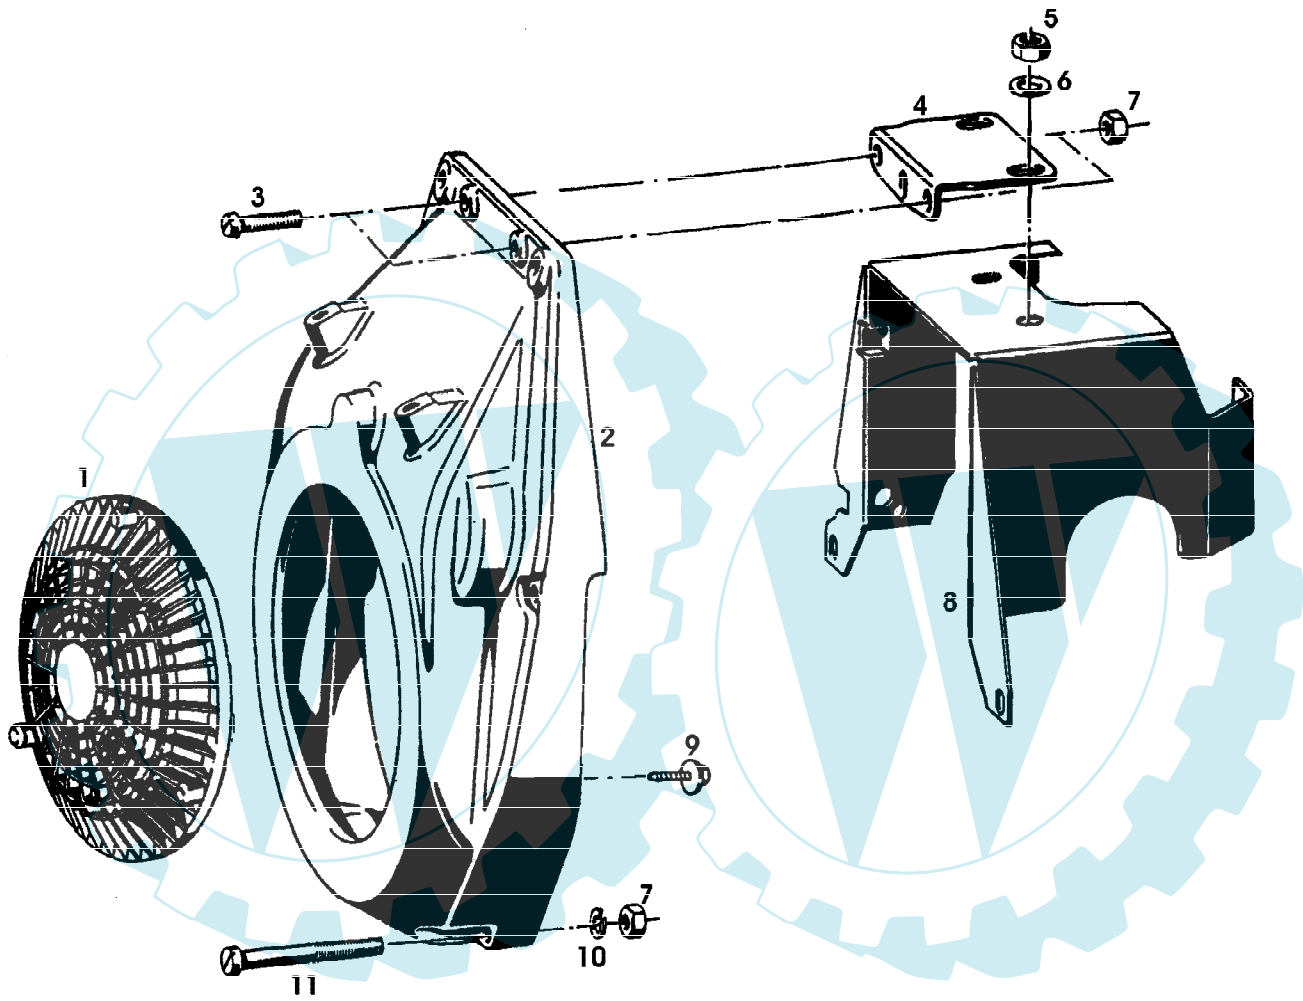

MOTOR SB152 EDV-NR.SA20018
KUGELREGLER (GROBREGLER) (2.AUSFUEHRUNG) MOTOCO SB152

SA000984

MOTOR SB152 EDV-NR.SA20018
KUGELREGLER (GROBREGLER) (2.AUSFUEHRUNG) MOTOCO SB152

Reihennummer	Artikelnummer	Menge	Description
1	SA20145	6	KUGEL 1/4"
2	SA20493	1	DECKEL
3	SA21656	1	WELLE
4	SA20422	3	HUELSE 2X8
5	SA21811	2	SCHEIBE 5,3X10X0,5
6	SA21491	1	HEBEL
7	SA20334	1	RADIALDICHRING 4,1X10X2
8	SA20647	1	HEBEL
9	SA15231	1	FEDERRING FOR M5
10	SA15411	1	SKT.-MUTTER M5
11	SA20646	1	FEDER
12	SA21398	1	SECHSKANTSCHRAUBE M3X6
13	SA20289	1	BOLZEN
14	SA20349	1	GESTAENGE
15	SA20535	1	ZUGFEDER

MOTOR SB152 EDV-NR.SA20018
KUGELREGLER (GROBREGLER) (1.AUSFUEHRUNG) MOTOCO SB152

MOTOR SB152 EDV-NR.SA20018
KUGELREGLER (GROBREGLER) (1.AUSFUEHRUNG) MOTOCO SB152

Reihennummer	Artikelnummer	Menge	Description
1	SA20145	6	KUGEL 1/4"
2	SA20493	1	DECKEL
3	SA21656	1	WELLE
4	SA20422	3	HUELSE 2X8
5	SA21811	2	SCHEIBE 5,3X10X0,5
6	SA21491	1	HEBEL
7	SA20334	1	RADIALDICHTRING 4,1X10X2
8	SA21422	1	HEBEL
9	SA15231	1	FEDERRING FOR M5
10	SA15411	1	SKT.-MUTTER M5
11	SA20261	1	FEDER
12	SA21398	1	SECHSKANTSCHRAUBE M3X6
13	SA20289	1	BOLZEN
14	SA20349	1	GESTAENGE
15	SA20535	1	ZUGFEDER