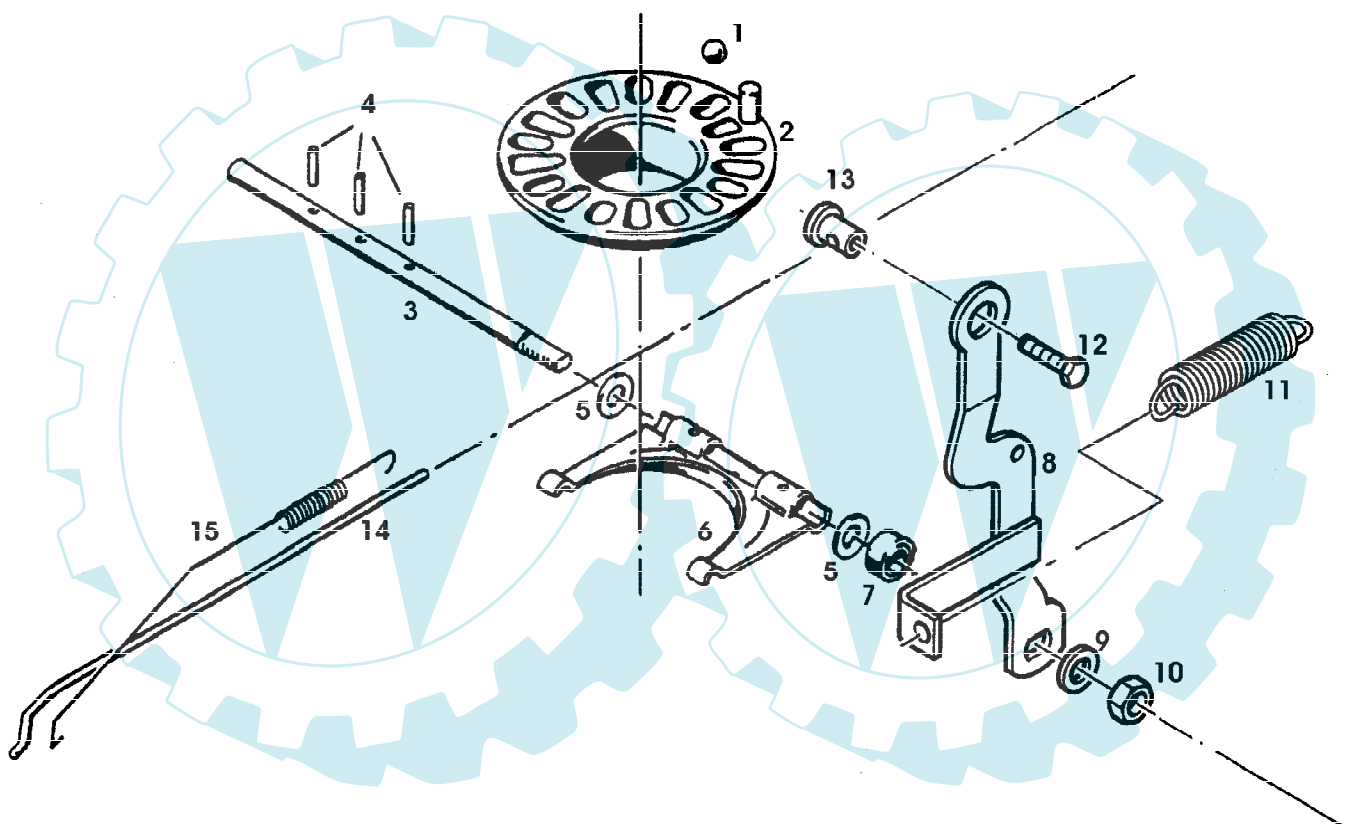

MOTOR SB152 EDV-NR.SA20018
GEHAEUSE, KURBELWELLE, ANSCHLUSSFLANSCH MOTOCO SB152

SA000982

MOTOR SB152 EDV-NR.SA20018
 GEHAEUSE, KURBELWELLE, ANSCHLUSSFLANSCH MOTOCO SB152

Reihennummer	Artikelnummer	Menge	Description
1	SA20728	1	GEHAEUSE * ASSY, INCL KEYS 1, 2, 4, 19
2	SA20713	1	STIFTSCHRAUBE M8X50
3	SA21293	4	MUTTER M8X6,5
4	SA20711	4	STIFTSCHRAUBE M8X20
5	SA20706	2	SCHRAUBE * M6X55
6	SA21305	1	MUTTER M14X1,5
7	SA15236	1	FEDERRING FOR M14
8	SA20238	4	SCHRAUBE * M6X42
9	SA20332	1	RADIALDICHTRING 20X30X7
10	SA21857	1	KUGELLAGER 6204 C3
11	SA21513	AR	SCHEIBE 20,5X28,4X0,15
	SA20256	AR	SCHEIBE 20,5X28,4X0,2
	SA21228	AR	SCHEIBE 20,5X28,4X0,3
	SA21512	AR	SCHEIBE 20,5X28,4X0,4
	SA21227	AR	SCHEIBE 20,5X28,4X0,5
	SA21229	AR	SCHEIBE 20,5X28,4X0,8
	SA20257	AR	SCHEIBE 20,5X28,4X1,0
12	SA21202	1	RING 20X30X2,6
13	SA15961	1	KEIL * 3X3,7
14	SA21581	1	KURBELWELLE OD 22,2MM
	SA20541	1	KURBELWELLE OD 25,0MM
15	SA21158	1	KAEFIG
16	SA15964	1	FEDERSCHEIBE (A) 4X5
	26H74	2	KEIL * (B) (SUB FOR SA32660, SA26554)
17	SA21203	1	RING 25X36X5,9
18	SA21856	1	KUGELLAGER 6005 C4
19	SA21506	1	HUELSE
20	SA21298	3	MUTTER M8
21	SA15233	3	FEDERRING A8
22	SA20667	3	SECHSKANTSCHRAUBE M8X30
23	SA20691	1	NADELLAGER
24	SA20753	1	RADIALDICHTRING
25	SA21514	1	SCHEIBE
26	SA21732	1	SPRENGRING
27	SA21191	1	ELEKTR. STECKVERBINDERGEH. 12MM (A) FUER KURBELWELLE 22,2MM (B) FUER KURBELWELLE 25,0MM

MOTOR SB152 EDV-NR.SA20018
KUGELREGLER (GROBREGLER) (2.AUSFUEHRUNG) MOTOCO SB152

SA000984

MOTOR SB152 EDV-NR.SA20018
KUGELREGLER (GROBREGLER) (2.AUSFUEHRUNG) MOTOCO SB152

Reihennummer	Artikelnummer	Menge	Description
1	SA20145	6	KUGEL 1/4"
2	SA20493	1	DECKEL
3	SA21656	1	WELLE
4	SA20422	3	HUELSE 2X8
5	SA21811	2	SCHEIBE 5,3X10X0,5
6	SA21491	1	HEBEL
7	SA20334	1	RADIALDICHRING 4,1X10X2
8	SA20647	1	HEBEL
9	SA15231	1	FEDERRING FOR M5
10	SA15411	1	SKT.-MUTTER M5
11	SA20646	1	FEDER
12	SA21398	1	SECHSKANTSCHRAUBE M3X6
13	SA20289	1	BOLZEN
14	SA20349	1	GESTAENGE
15	SA20535	1	ZUGFEDER