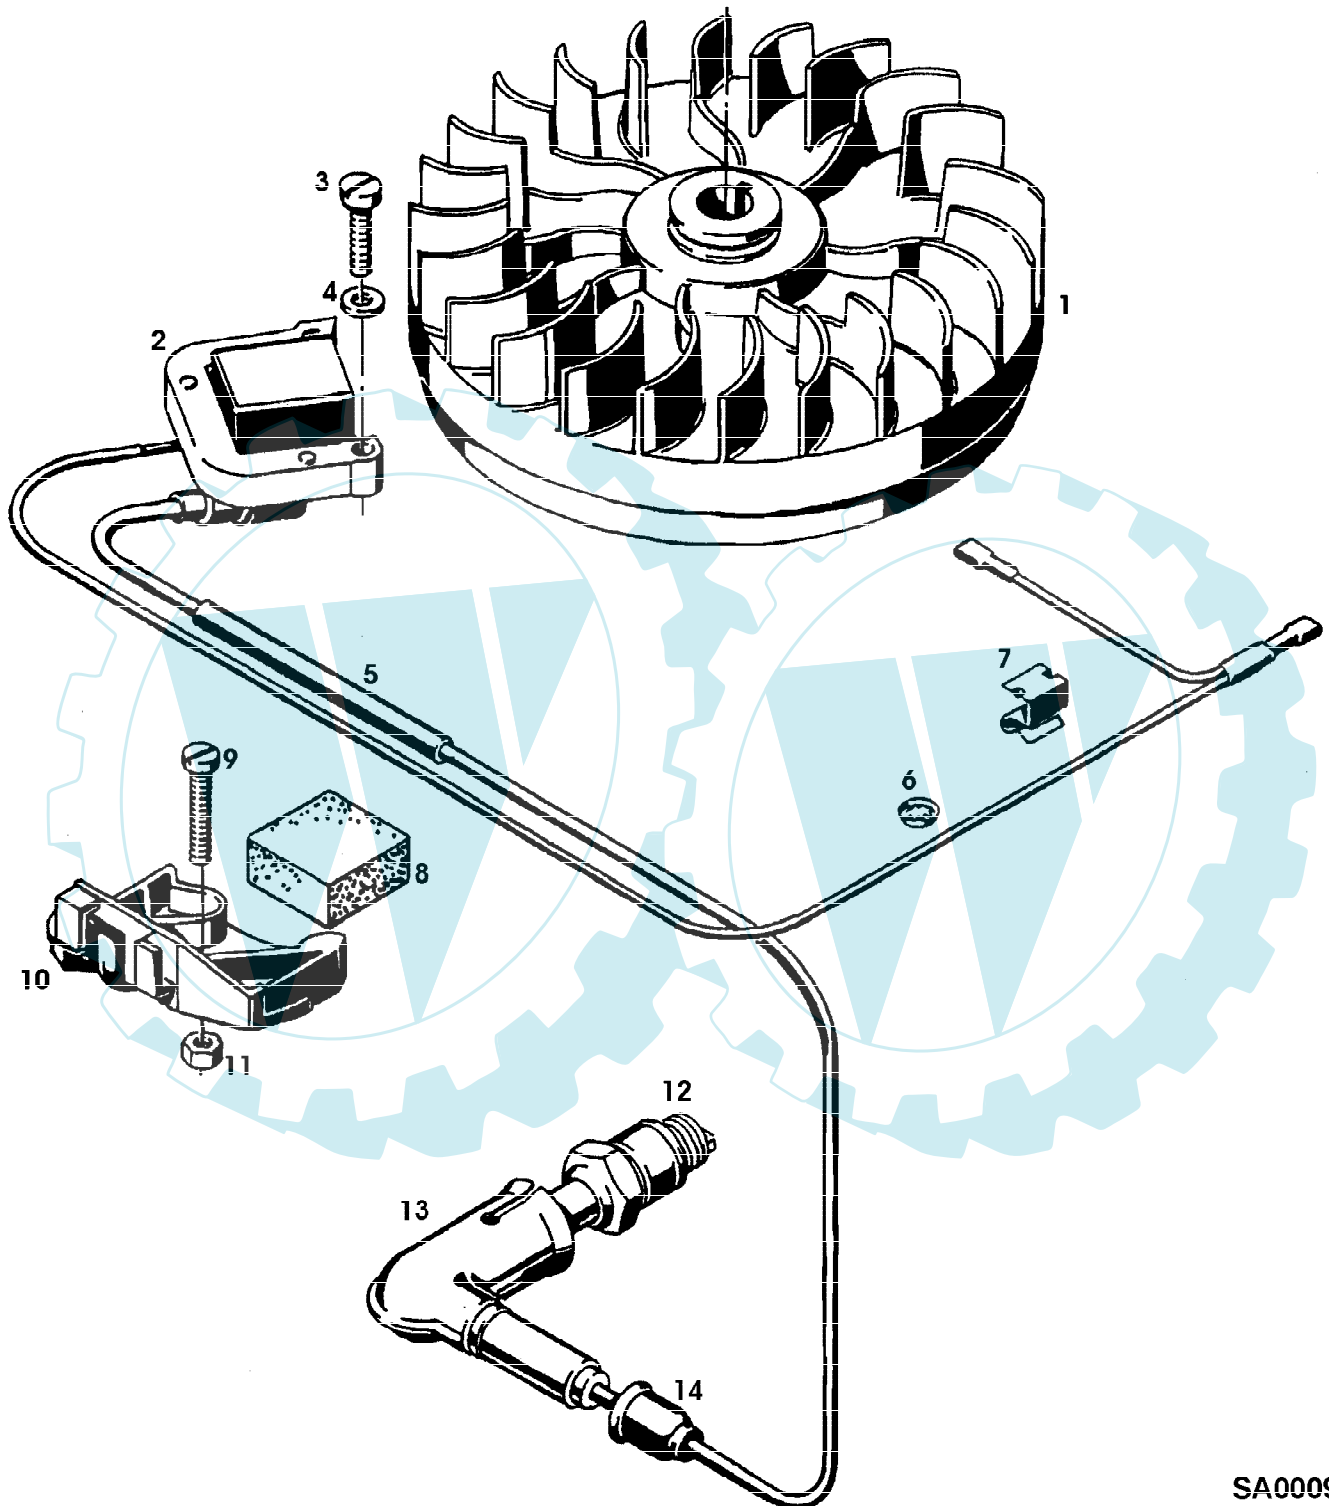

MOTOR SB152 EDV-NR.SA20018
MAGNETZUENDER MOTOCO SB152

SA000990

MOTOR SB152 EDV-NR.SA20018
MAGNETZUENDER MOTOCO SB152

Reihennummer	Artikelnummer	Menge	Description
1	SA20353	1	SCHWUNGRAD
2	SA20445	1	SPULE * (A)
3	SA34121	2	SCHRAUBE * M5X22
4	SA21116	2	SCHEIBE 5,3X10X1,0
5	SA20817	1	ISOLIERSCHLAUCH 8X0,7
6	SA20501	2	FEDERRING
7	SA20369	1	NICHT MEHR LIEFERBAR
8	SA20352	1	STOPFEN
9	SA20816	1	SCHRAUBE * M5X32
10	SA20326	1	FUEHRUNG
11	SA20812	1	SICHERUNGSMUTTER M5
12	SA18101	1	ZUENDKERZE
13	SA20123	1	ELEKTR.VORSCHALTGERAET
14	SA21507	1	ZUBEHOER ELEKTR. ANSCHLUSS (A) MIT ZUEND- UND KURZSCHLUSSLEITUNG