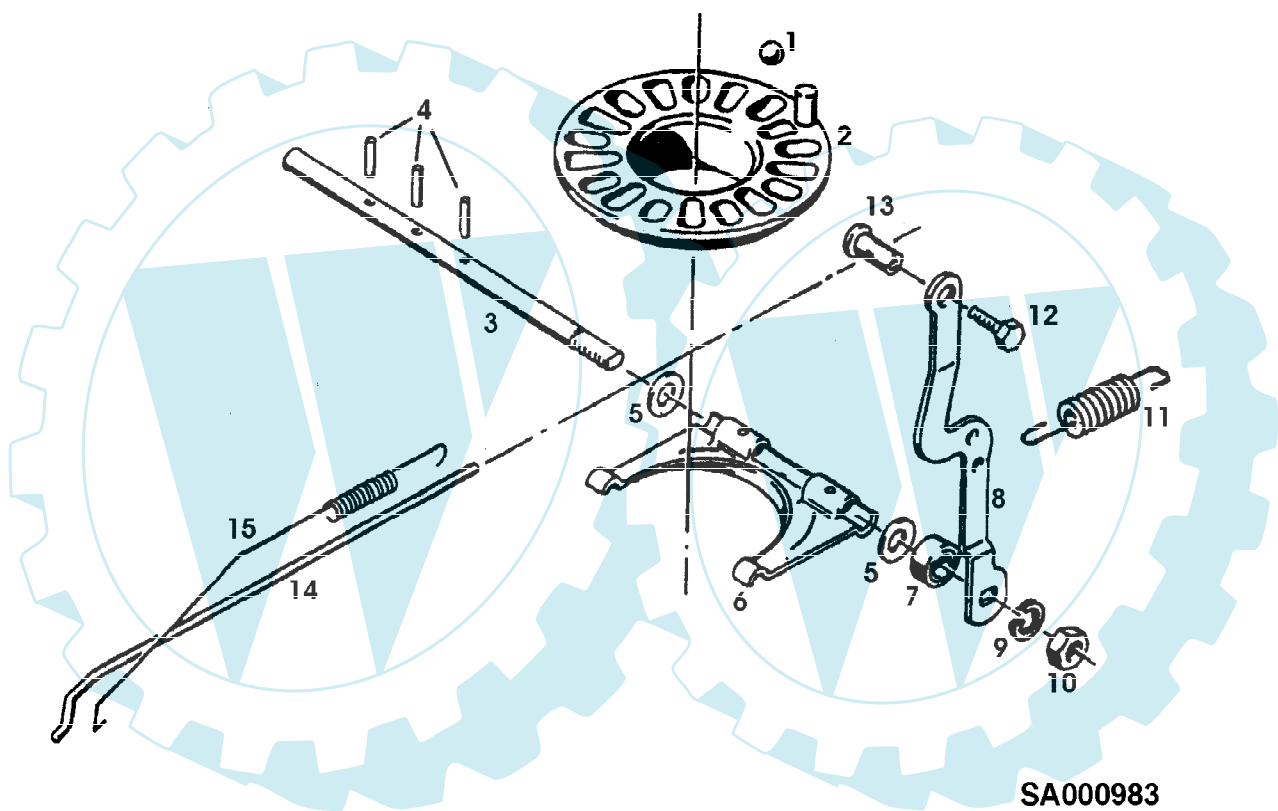

MOTOR SB152 EDV-NR.SA20018
KUGELREGLER (GROBREGLER) (2.AUSFUEHRUNG) MOTOCO SB152

SA000984

MOTOR SB152 EDV-NR.SA20018
KUGELREGLER (GROBREGLER) (2.AUSFUEHRUNG) MOTOCO SB152

Reihennummer	Artikelnummer	Menge	Description
1	SA20145	6	KUGEL 1/4"
2	SA20493	1	DECKEL
3	SA21656	1	WELLE
4	SA20422	3	HUELSE 2X8
5	SA21811	2	SCHEIBE 5,3X10X0,5
6	SA21491	1	HEBEL
7	SA20334	1	RADIALDICHRING 4,1X10X2
8	SA20647	1	HEBEL
9	SA15231	1	FEDERRING FOR M5
10	SA15411	1	SKT.-MUTTER M5
11	SA20646	1	FEDER
12	SA21398	1	SECHSKANTSCHRAUBE M3X6
13	SA20289	1	BOLZEN
14	SA20349	1	GESTAENGE
15	SA20535	1	ZUGFEDER

MOTOR SB152 EDV-NR.SA20018
KUGELREGLER (GROBREGLER) (1.AUSFUEHRUNG) MOTOCO SB152

MOTOR SB152 EDV-NR.SA20018
KUGELREGLER (GROBREGLER) (1.AUSFUEHRUNG) MOTOCO SB152

Reihennummer	Artikelnummer	Menge	Description
1	SA20145	6	KUGEL 1/4"
2	SA20493	1	DECKEL
3	SA21656	1	WELLE
4	SA20422	3	HUELSE 2X8
5	SA21811	2	SCHEIBE 5,3X10X0,5
6	SA21491	1	HEBEL
7	SA20334	1	RADIALDICHTRING 4,1X10X2
8	SA21422	1	HEBEL
9	SA15231	1	FEDERRING FOR M5
10	SA15411	1	SKT.-MUTTER M5
11	SA20261	1	FEDER
12	SA21398	1	SECHSKANTSCHRAUBE M3X6
13	SA20289	1	BOLZEN
14	SA20349	1	GESTAENGE
15	SA20535	1	ZUGFEDER