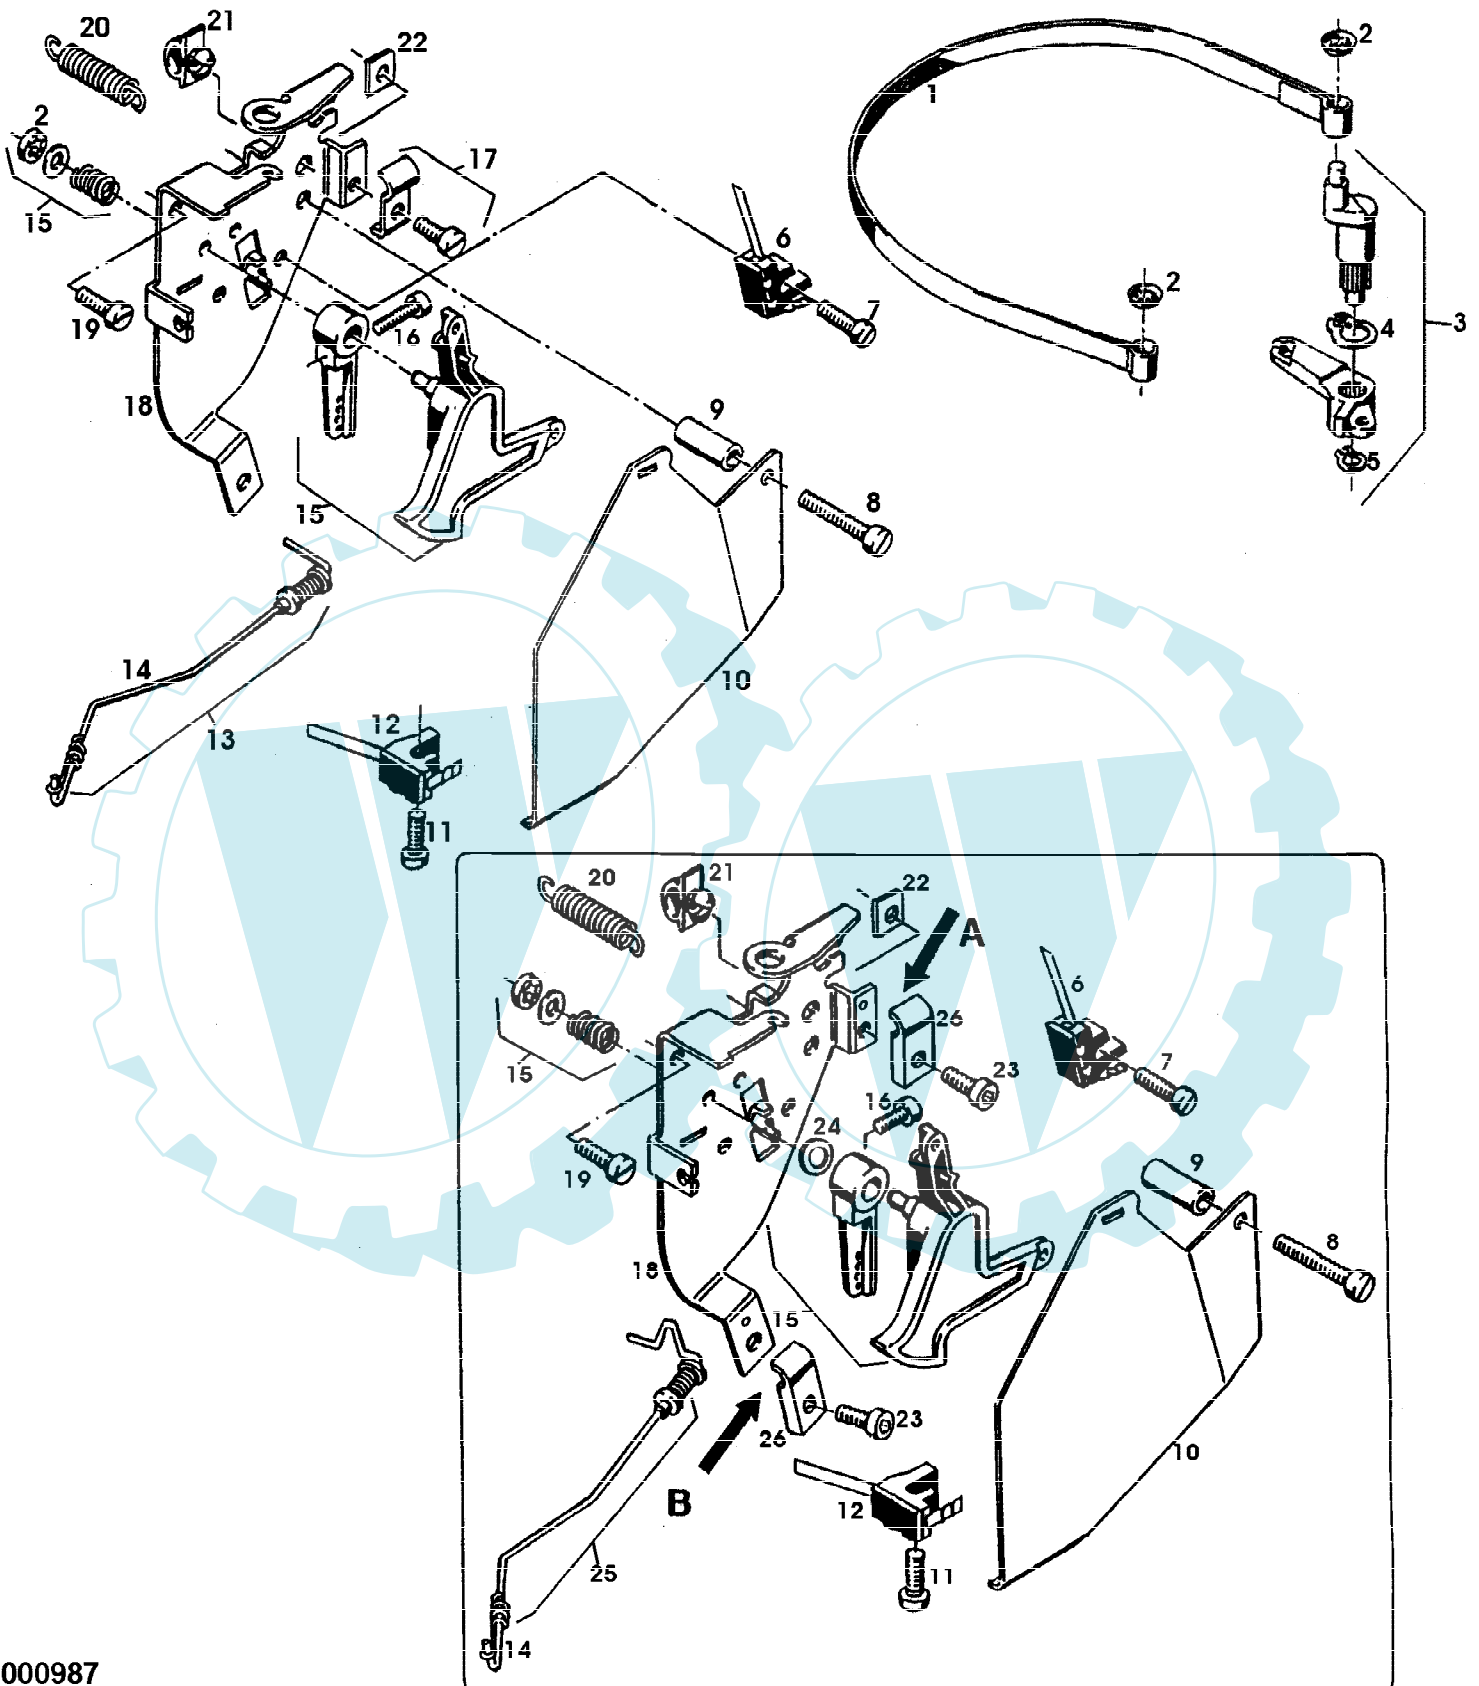

MOTOR SB152 EDV-NR.SA20018

Page 18 of 27

MOTORBREMSE, KONSOLE (1. UND 2. AUSFUEHRUNG) MOTOCO SB152

Reihennummer	Artikelnummer	Menge	Description
1	SA20431	1	BREMSBAND
2	SA20501	2	FEDERRING
3	SA20489	1	MOTOR-REPARATURSATZ ASSY
4	SA20540	1	RING
5	SA20539	1	RING
6	SA20487	1	KONTAKT
7	SA20779	1	SCHRAUBE * M5X18
8	SA20838	1	SCHRAUBE * M5X32
9	SA20293	1	HUELSE
10	SA20284	1	BLECH
11	SA20497	1	SCHRAUBE * M5X15
12	SA20487	1	KONTAKT
13	SA20395	1	GESTAENGE
14	SA20399	1	BUEGEL
15	SA20476	1	DICHTRINGSATZ ASSY
16	SA20267	1	INNENSECHSKANTSCHRAUBE M4X18
17	SA20472	1	LASCHE (SUB FOR SA26799)
18	SA20479	1	KONSOLE
19	SA20404	1	SCHRAUBE * M6X16
20	SA20396	1	ZUGFEDER
21	SA20372	1	KABELHALTER
22	SA21103	1	MUTTER M5
23	SA20575	1	SCHRAUBE * M5X16 (A)
24	SA20571	1	SCHEIBE 6,4X24X0,5 (A)
25	SA20609	1	GESTAENGE (A) ASSY
26	LG690498	1	FEDER (A) (SUB FOR SA26799) (A) UMRUESTTEILE FUER STARTERKLAPPE