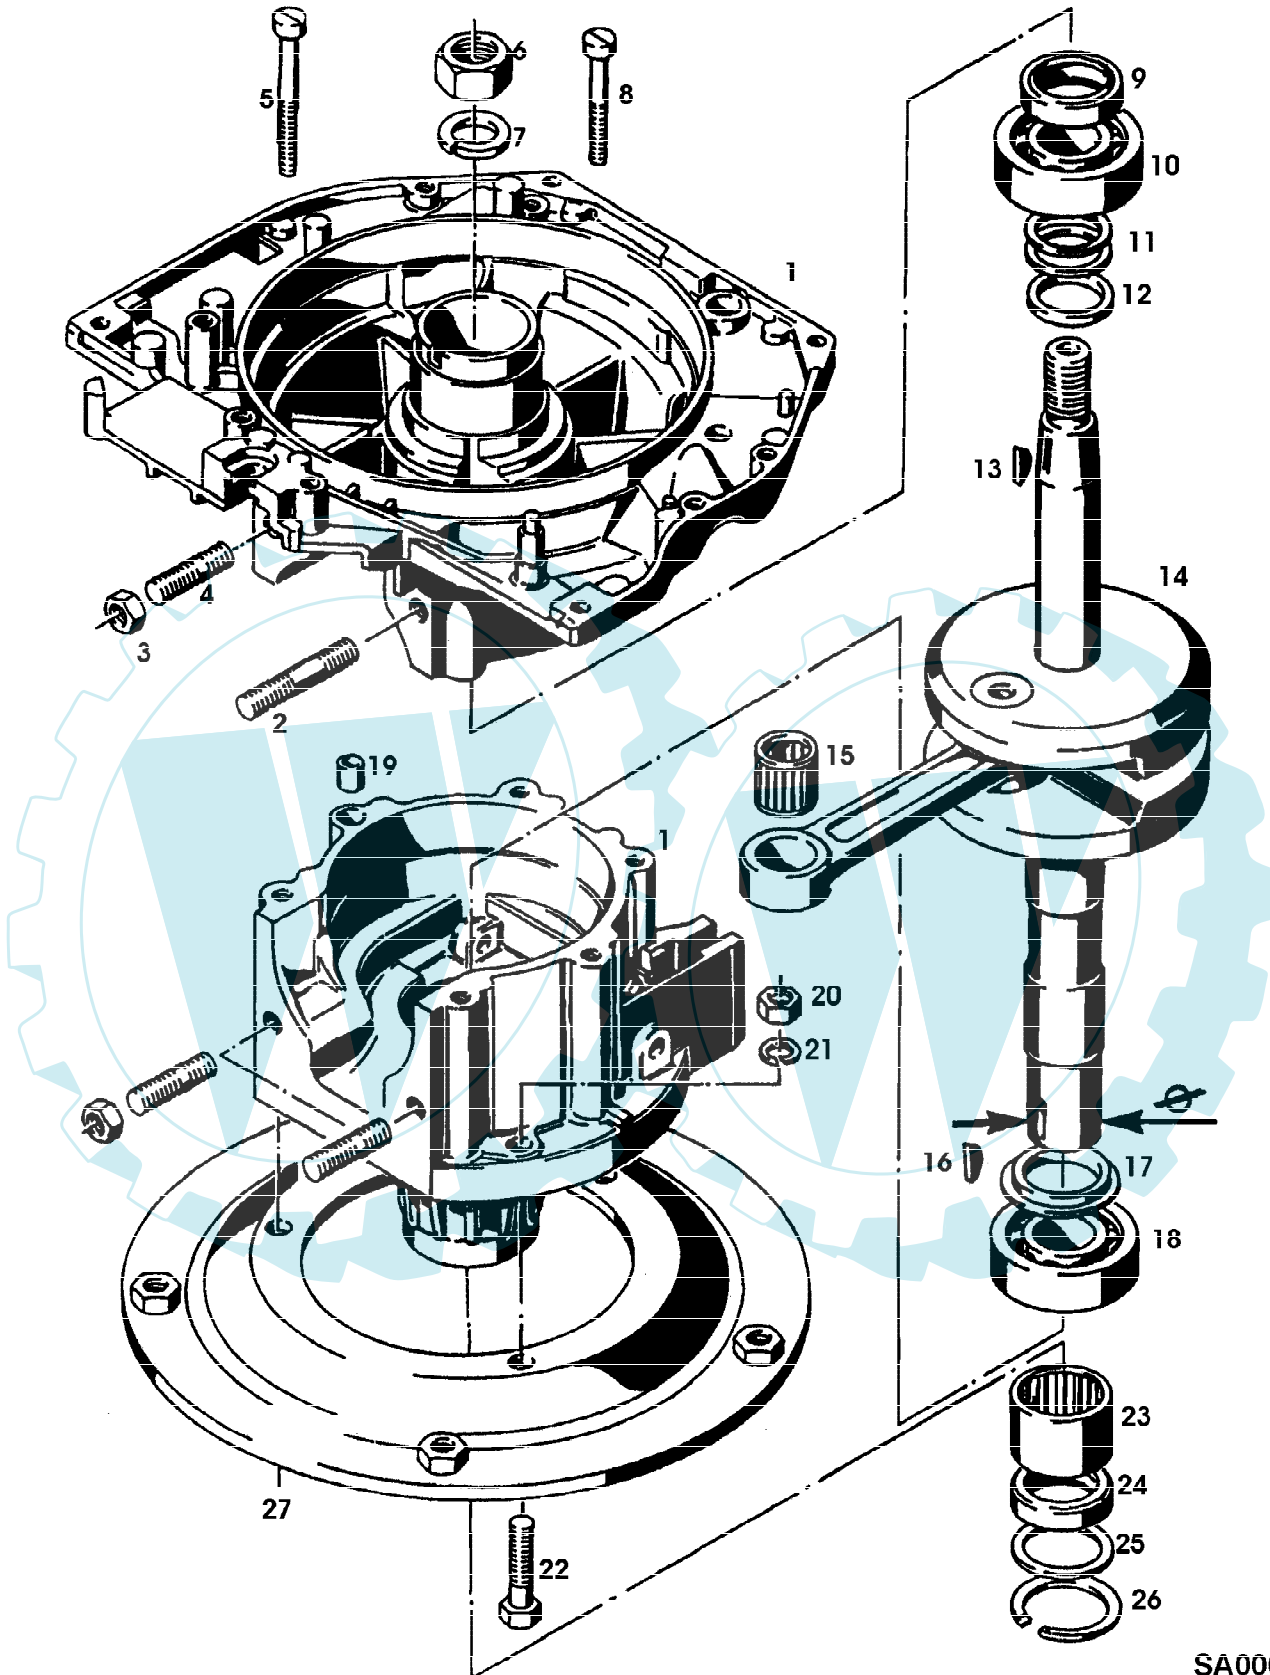

MOTOR SB152 EDV-NR.SA20018
GEHAEUSE, KURBELWELLE, ANSCHLUSSFLANSCH MOTOCO SB152

SA000982

MOTOR SB152 EDV-NR.SA20018
GEHAEUSE, KURBELWELLE, ANSCHLUSSFLANSCH MOTOCO SB152

Reihennummer	Artikelnummer	Menge	Description
1	SA20728	1	GEHAEUSE * ASSY, INCL KEYS 1, 2, 4, 19
2	SA20713	1	STIFTSCHRAUBE M8X50
3	SA21293	4	MUTTER M8X6,5
4	SA20711	4	STIFTSCHRAUBE M8X20
5	SA20706	2	SCHRAUBE * M6X55
6	SA21305	1	MUTTER M14X1,5
7	SA15236	1	FEDERRING FOR M14
8	SA20238	4	SCHRAUBE * M6X42
9	SA20332	1	RADIALDICHTRING 20X30X7
10	SA21857	1	KUGELLAGER 6204 C3
11	SA21513	AR	SCHEIBE 20,5X28,4X0,15
	SA20256	AR	SCHEIBE 20,5X28,4X0,2
	SA21228	AR	SCHEIBE 20,5X28,4X0,3
	SA21512	AR	SCHEIBE 20,5X28,4X0,4
	SA21227	AR	SCHEIBE 20,5X28,4X0,5
	SA21229	AR	SCHEIBE 20,5X28,4X0,8
	SA20257	AR	SCHEIBE 20,5X28,4X1,0
12	SA21202	1	RING 20X30X2,6
13	SA15961	1	KEIL * 3X3,7
14	SA21581	1	KURBELWELLE OD 22,2MM
	SA20541	1	KURBELWELLE OD 25,0MM
15	SA21158	1	KAEFIG
16	SA15964	1	FEDERSCHEIBE (A) 4X5
	26H74	2	KEIL * (B) (SUB FOR SA32660, SA26554)
17	SA21203	1	RING 25X36X5,9
18	SA21856	1	KUGELLAGER 6005 C4
19	SA21506	1	HUELSE
20	SA21298	3	MUTTER M8
21	SA15233	3	FEDERRING A8
22	SA20667	3	SECHSKANTSCHRAUBE M8X30
23	SA20691	1	NADELLAGER
24	SA20753	1	RADIALDICHTRING
25	SA21514	1	SCHEIBE
26	SA21732	1	SPRENGRING
27	SA21191	1	ELEKTR. STECKVERBINDERGEH. 12MM (A) FUER KURBELWELLE 22,2MM (B) FUER KURBELWELLE 25,0MM