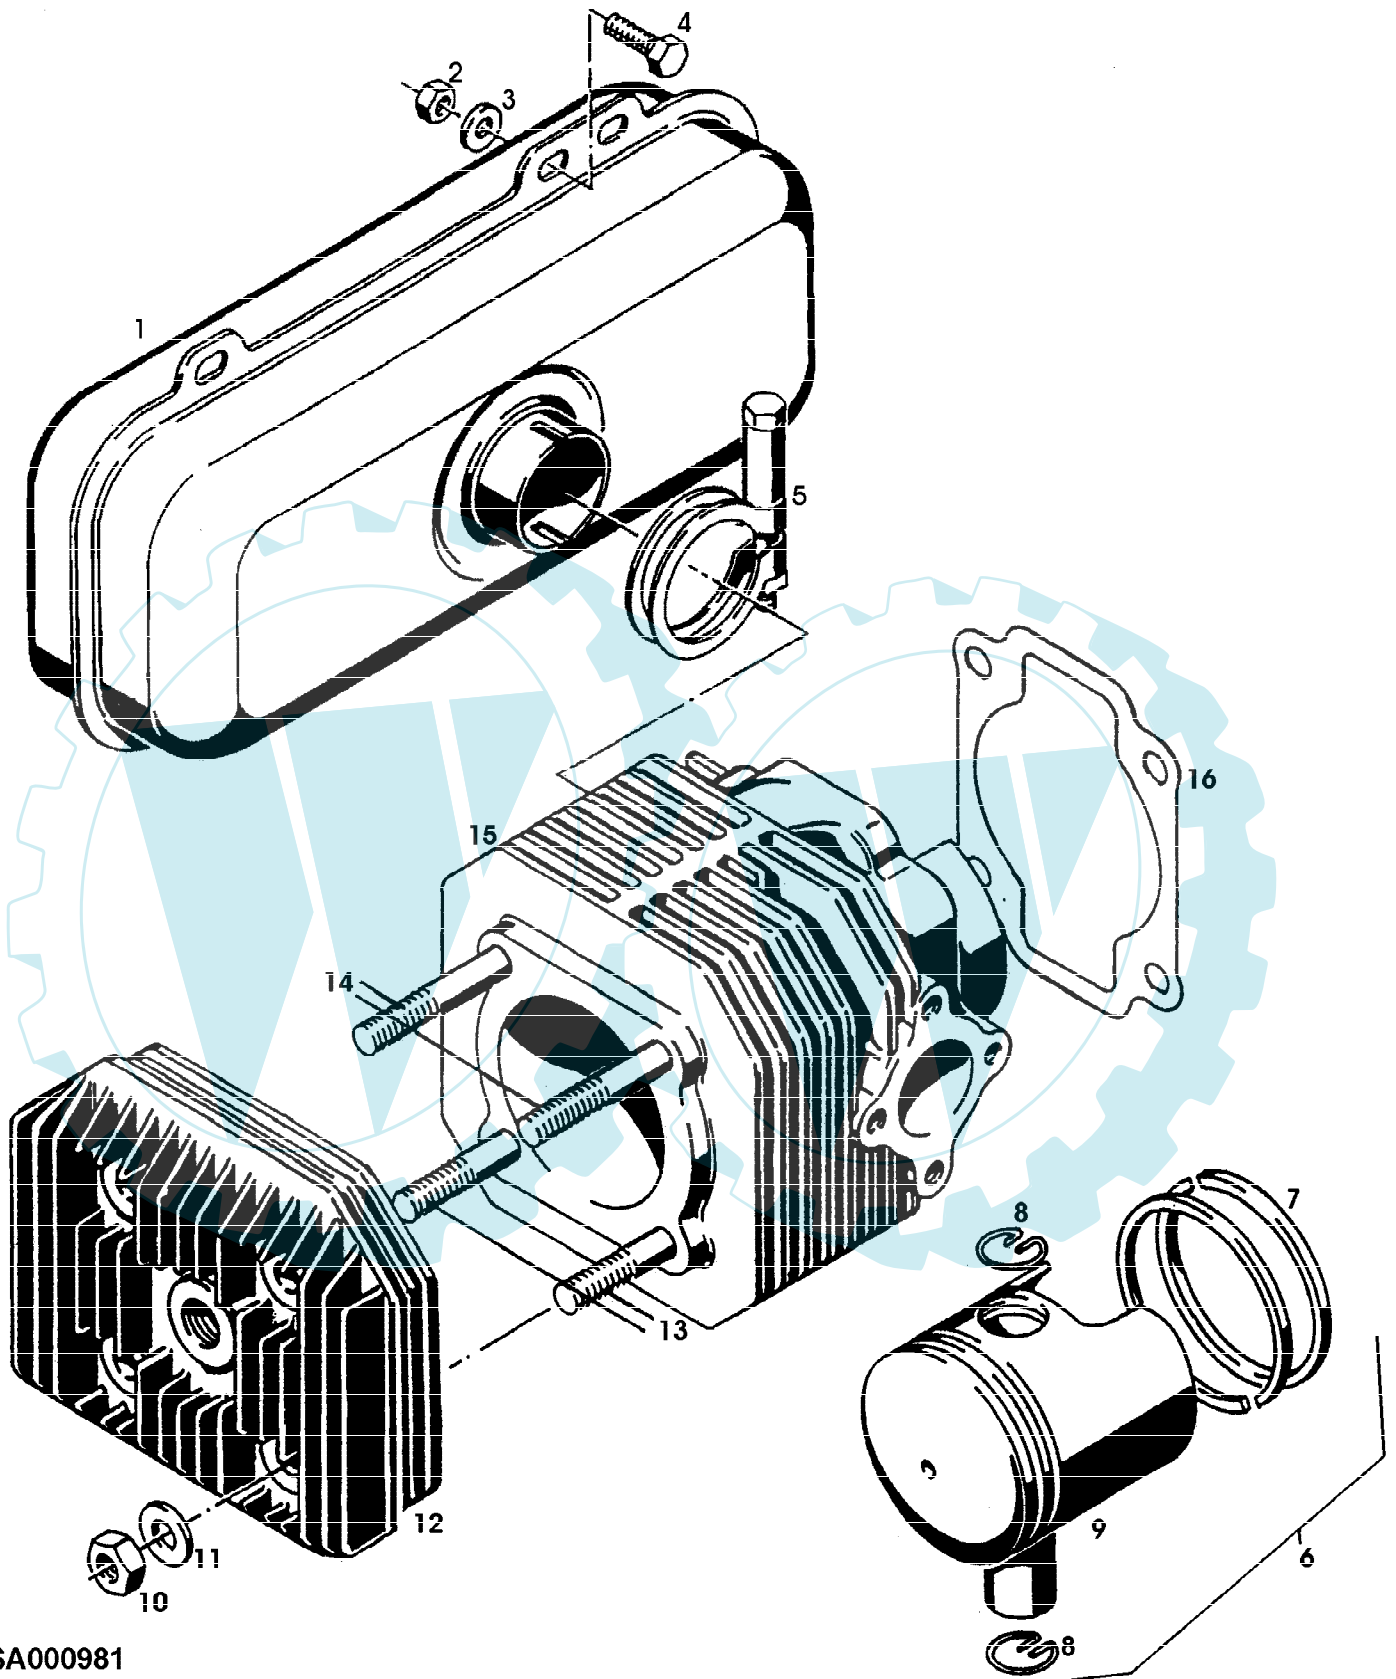

MOTOR SB152 EDV-NR.SA20018
ZYLINDER, KOLBEN, AUSPUFFTOPF MOTOCO SB152

SA000981

MOTOR SB152 EDV-NR.SA20018
ZYLINDER, KOLBEN, AUSPUFFTOPF MOTOCO SB152

Reihennummer	Artikelnummer	Menge	Description
1	SA20042	1	SCHALLDAEMPFER
2	SA15412	1	MUTTER M6
3	SA15251	1	FEDERSCHEIBE B6
4	SA15323	1	SECHSKANTSCHRAUBE M6X20
5	SA21286	1	MUFFE
6	SA21153	1	KOLBEN ASSY
7	SA21147	2	KOLBENRING
8	SA21295	2	SPRENGRING
9	SA21296	1	KOLBENBOLZEN
10	SA21298	4	MUTTER M8
11	SA21496	4	UNTERLEGSCHLEIBE 8,4X17X2
12	SA21314	1	ZYLINDERKOPF
13	SA20766	2	STIFTSCHRAUBE M8X40
14	SA20734	2	STIFTSCHRAUBE M8X55
15	SA20767	1	ZYLINDER- & KOLBEN-SATZ (A) ASSY, INCL KEYS 6, 13, 14
16	SA21238	1	DICHTUNG (B) SB 152 MIT LEICHTSTARTBOHRUNG