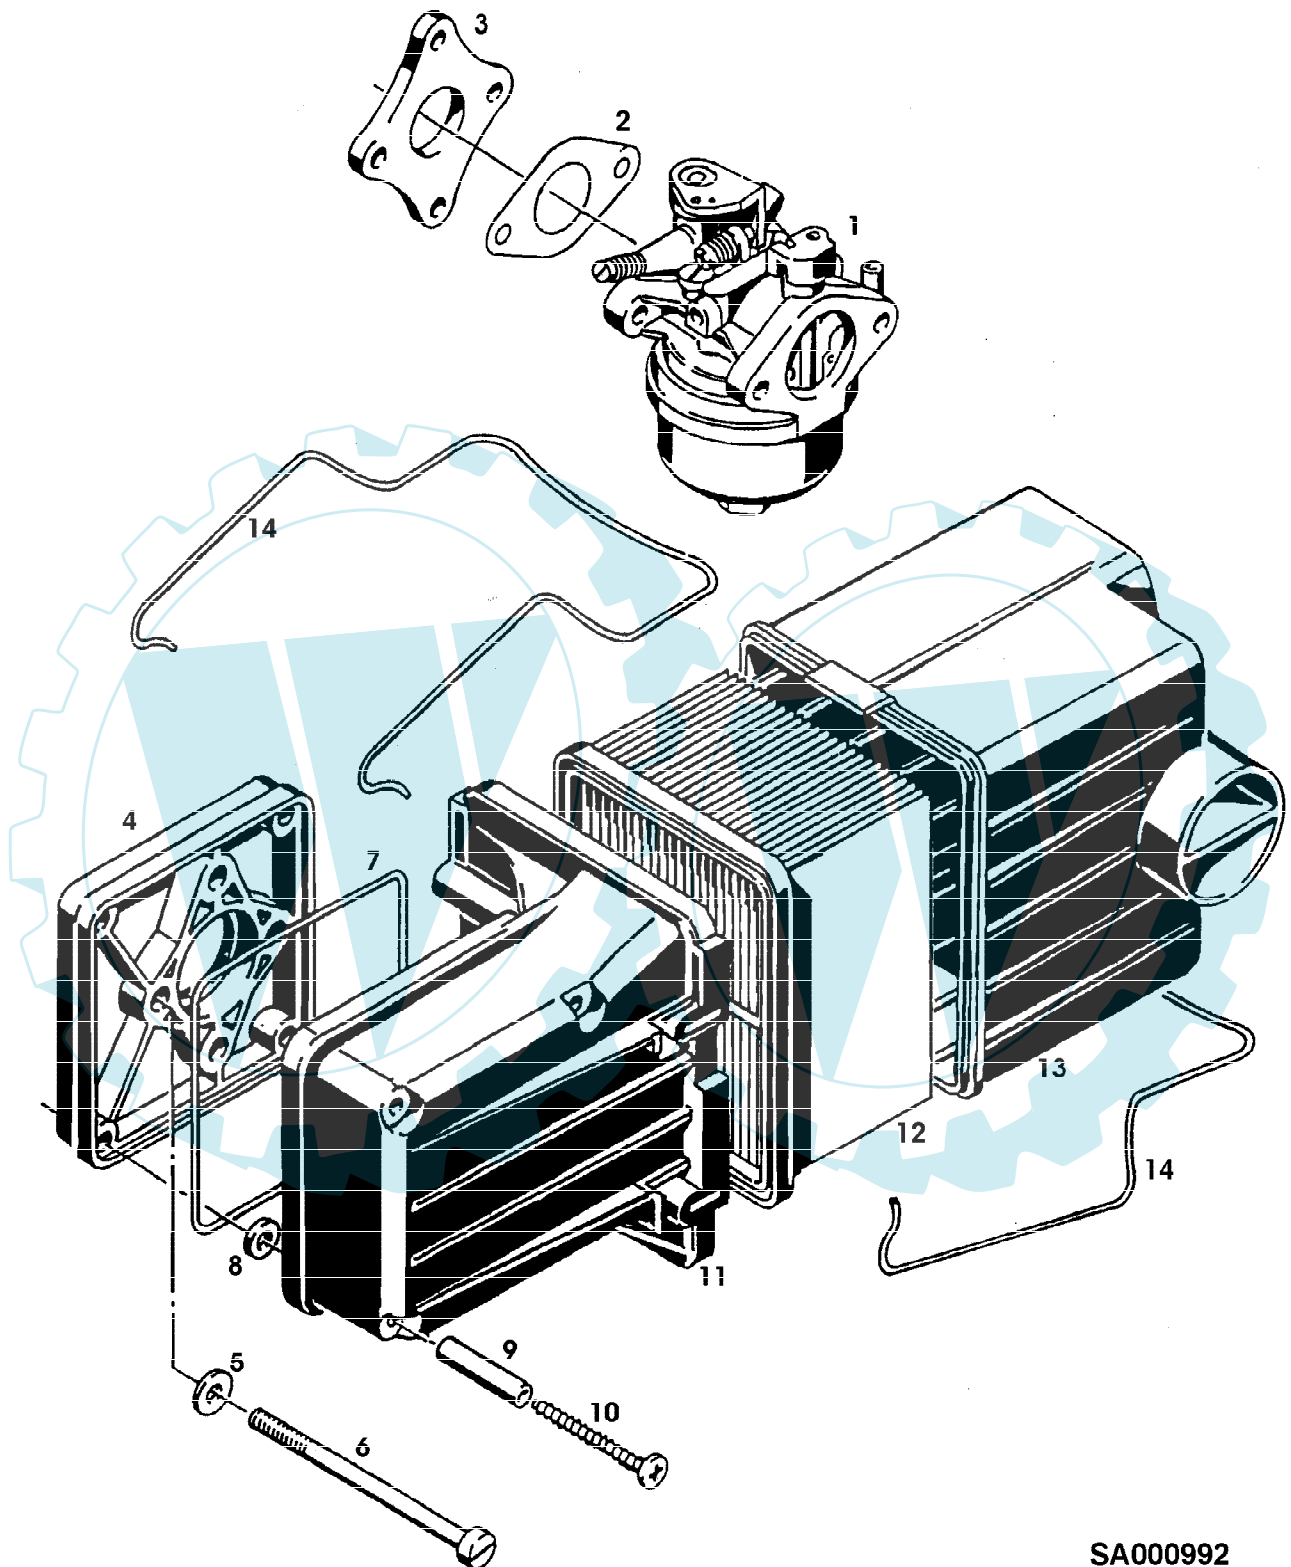

MOTOR SB152 EDV-NR.SA20018
DROSSELKLAPPENVERGASER MOTOCO SB152

SA000993

MOTOR SB152 EDV-NR.SA20018
DROSSELKLAPPENVERGASER MOTOCO SB152

Reihennummer	Artikelnummer	Menge	Description
1	SA20437	1	VERGASER HD 98
2	SA20314	AR	DICHTUNG
3	SA20295	1	FLANSCH
4	SA20436	1	KLAPPE ASSY
5	SA20435	1	KLAPPE ASSY
6	SA20485	1	VERSCHLUSSSCHRAUBE
7	SA20464	1	DUESE 44
8	SA20486	2	DRUCKFEDER
9	SA20484	1	STELLSCHRAUBE
10	SA20483	1	STELLSCHRAUBE
11	SA20449	1	DUESE 98
12		1	
13	SA20448	1	NADEL
14		1	
15	SA20434	1	SCHWIMMER ASSY, INCL KEY 14
16	SA20491	1	RADIALDICHTRING
17	SA20447	1	KAPPE
18	SA20490	1	RADIALDICHTRING
19	SA20480	1	VERSCHLUSSSCHRAUBE
	SA20468	1	TEILESATZ ASSY, INCL KEYS 12, 13, 14, 16, 18

SA000992

MOTOR SB152 EDV-NR.SA20018

Page 4 of 27

DROSSELKLAPPENVERGASER, ANSAUGGERAEUSCHDAEMPFER MOTOCO SB152

Reihennummer	Artikelnummer	Menge	Description
1	SA20437	1	VERGASER HD 98
2	SA20314	1	DICHTUNG
3	SA20295	1	FLANSCH
4	SA20438	1	FLANSCH
5	SA20201	2	SCHEIBE
6	SA20275	2	SCHRAUBE * M6X75
7	SA20296	1	RADIALDICHTRING
8	SA21116	4	SCHEIBE 5,3X10X1,0
9	SA20421	4	HUELSE
10	SA20276	4	SCHRAUBE *
11	SA20218	1	GEHAEUSE *
12	SA20235	1	LUFTFILTEREINSATZ
13	SA20226	1	DECKEL
14	SA20265	2	BUEGEL

MOTOR SB152 EDV-NR.SA20018
KUGELREGLER (GROBREGLER) (2.AUSFUEHRUNG) MOTOCO SB152

SA000984

MOTOR SB152 EDV-NR.SA20018
KUGELREGLER (GROBREGLER) (2.AUSFUEHRUNG) MOTOCO SB152

Reihennummer	Artikelnummer	Menge	Description
1	SA20145	6	KUGEL 1/4"
2	SA20493	1	DECKEL
3	SA21656	1	WELLE
4	SA20422	3	HUELSE 2X8
5	SA21811	2	SCHEIBE 5,3X10X0,5
6	SA21491	1	HEBEL
7	SA20334	1	RADIALDICHRING 4,1X10X2
8	SA20647	1	HEBEL
9	SA15231	1	FEDERRING FOR M5
10	SA15411	1	SKT.-MUTTER M5
11	SA20646	1	FEDER
12	SA21398	1	SECHSKANTSCHRAUBE M3X6
13	SA20289	1	BOLZEN
14	SA20349	1	GESTAENGE
15	SA20535	1	ZUGFEDER