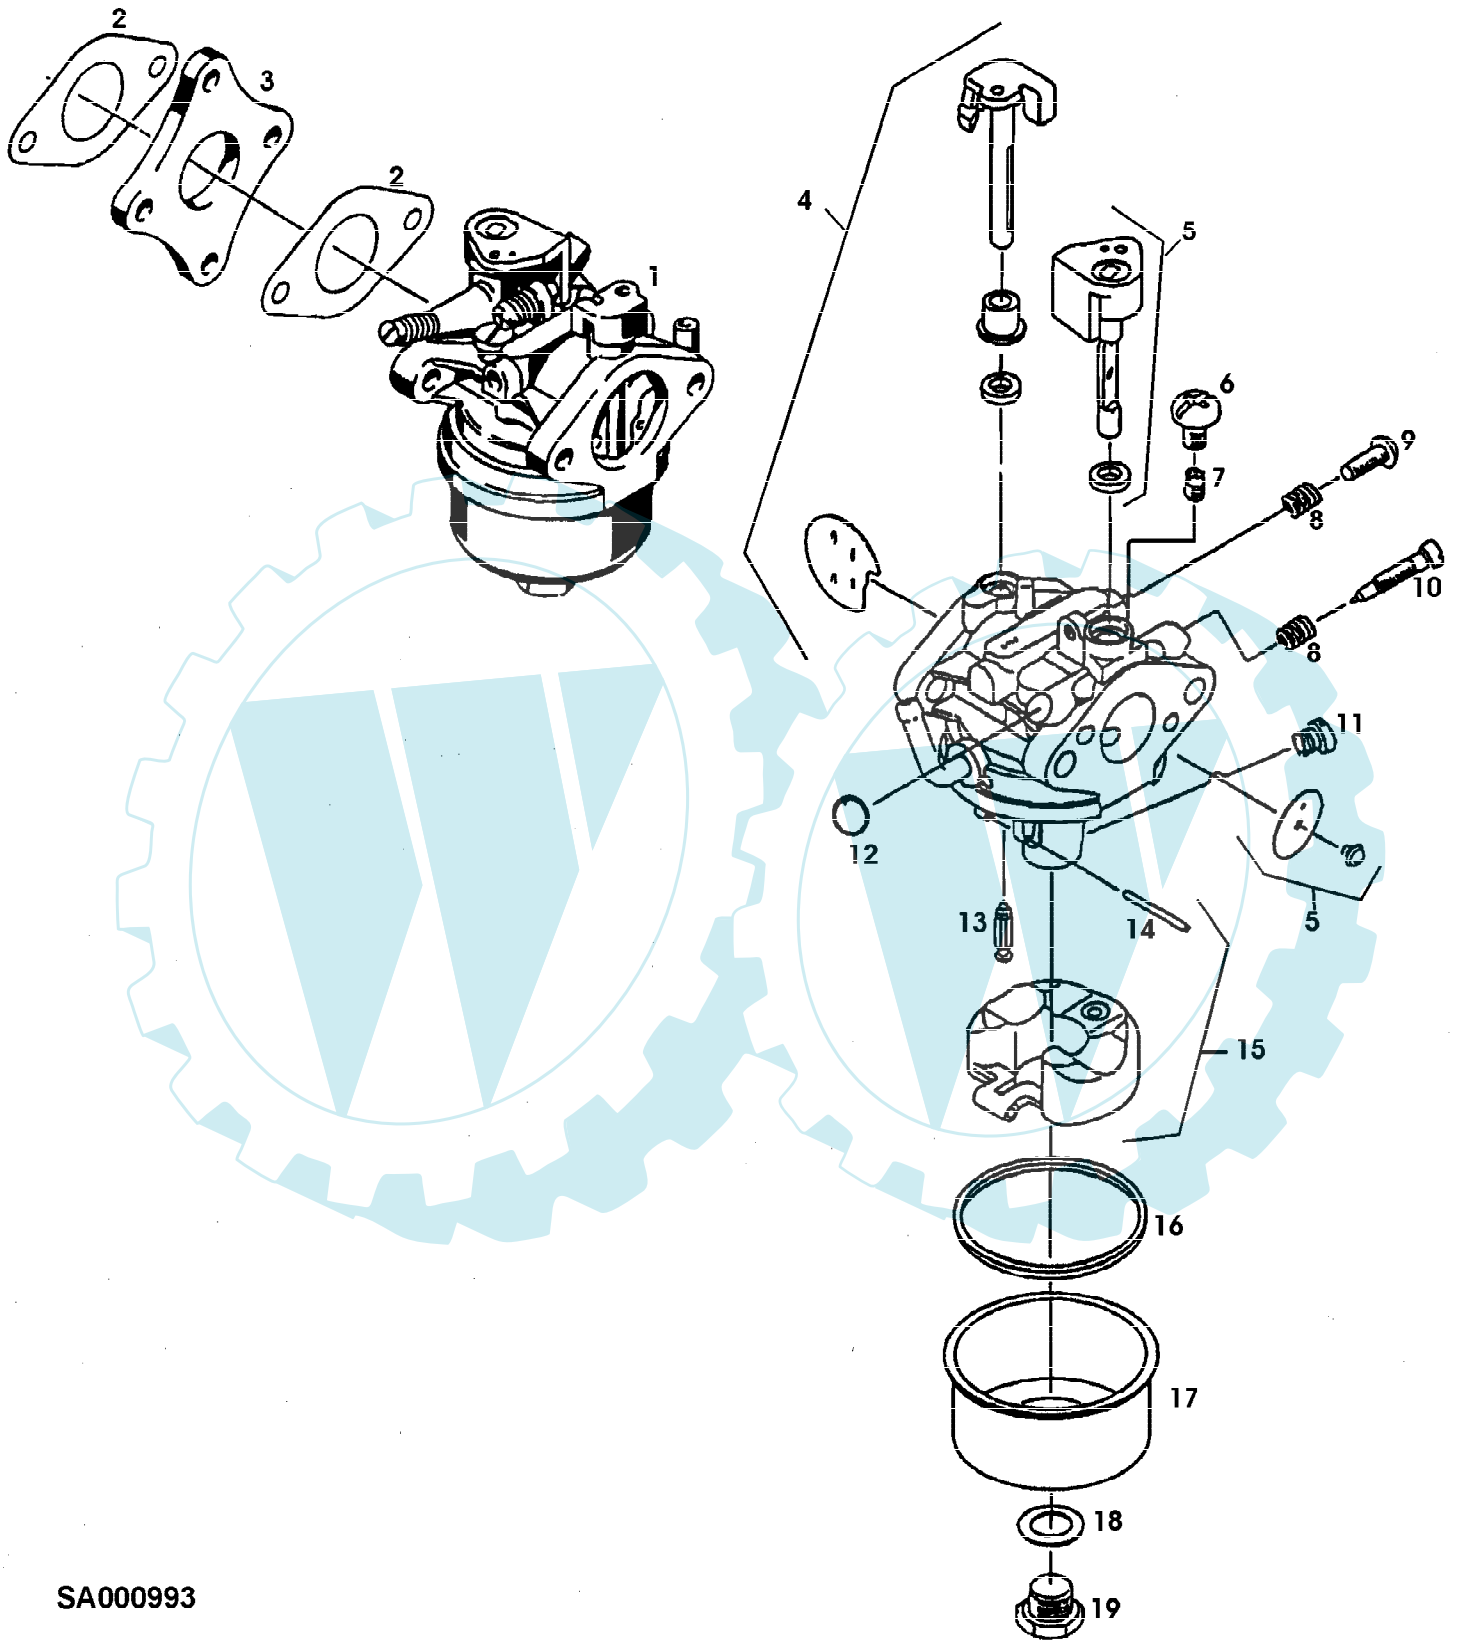

MOTOR SB152 EDV-NR.SA20018
DROSSELKLAPPENVERGASER MOTOCO SB152

SA000993

MOTOR SB152 EDV-NR.SA20018
DROSSELKLAPPENVERGASER MOTOCO SB152

Reihennummer	Artikelnummer	Menge	Description
1	SA20437	1	VERGASER HD 98
2	SA20314	AR	DICHTUNG
3	SA20295	1	FLANSCH
4	SA20436	1	KLAPPE ASSY
5	SA20435	1	KLAPPE ASSY
6	SA20485	1	VERSCHLUSSSCHRAUBE
7	SA20464	1	DUESE 44
8	SA20486	2	DRUCKFEDER
9	SA20484	1	STELLSCHRAUBE
10	SA20483	1	STELLSCHRAUBE
11	SA20449	1	DUESE 98
12		1	
13	SA20448	1	NADEL
14		1	
15	SA20434	1	SCHWIMMER ASSY, INCL KEY 14
16	SA20491	1	RADIALDICHTRING
17	SA20447	1	KAPPE
18	SA20490	1	RADIALDICHTRING
19	SA20480	1	VERSCHLUSSSCHRAUBE
	SA20468	1	TEILESATZ ASSY, INCL KEYS 12, 13, 14, 16, 18

MOTOR SB152 EDV-NR.SA20018
KUGELREGLER (GROBREGLER) (2.AUSFUEHRUNG) MOTOCO SB152

SA000984

MOTOR SB152 EDV-NR.SA20018
KUGELREGLER (GROBREGLER) (2.AUSFUEHRUNG) MOTOCO SB152

Reihennummer	Artikelnummer	Menge	Description
1	SA20145	6	KUGEL 1/4"
2	SA20493	1	DECKEL
3	SA21656	1	WELLE
4	SA20422	3	HUELSE 2X8
5	SA21811	2	SCHEIBE 5,3X10X0,5
6	SA21491	1	HEBEL
7	SA20334	1	RADIALDICHRING 4,1X10X2
8	SA20647	1	HEBEL
9	SA15231	1	FEDERRING FOR M5
10	SA15411	1	SKT.-MUTTER M5
11	SA20646	1	FEDER
12	SA21398	1	SECHSKANTSCHRAUBE M3X6
13	SA20289	1	BOLZEN
14	SA20349	1	GESTAENGE
15	SA20535	1	ZUGFEDER

MOTOR SB152 EDV-NR.SA20018
KUGELREGLER (GROBREGLER) (1.AUSFUEHRUNG) MOTOCO SB152

MOTOR SB152 EDV-NR.SA20018
KUGELREGLER (GROBREGLER) (1.AUSFUEHRUNG) MOTOCO SB152

Reihennummer	Artikelnummer	Menge	Description
1	SA20145	6	KUGEL 1/4"
2	SA20493	1	DECKEL
3	SA21656	1	WELLE
4	SA20422	3	HUELSE 2X8
5	SA21811	2	SCHEIBE 5,3X10X0,5
6	SA21491	1	HEBEL
7	SA20334	1	RADIALDICHTRING 4,1X10X2
8	SA21422	1	HEBEL
9	SA15231	1	FEDERRING FOR M5
10	SA15411	1	SKT.-MUTTER M5
11	SA20261	1	FEDER
12	SA21398	1	SECHSKANTSCHRAUBE M3X6
13	SA20289	1	BOLZEN
14	SA20349	1	GESTAENGE
15	SA20535	1	ZUGFEDER