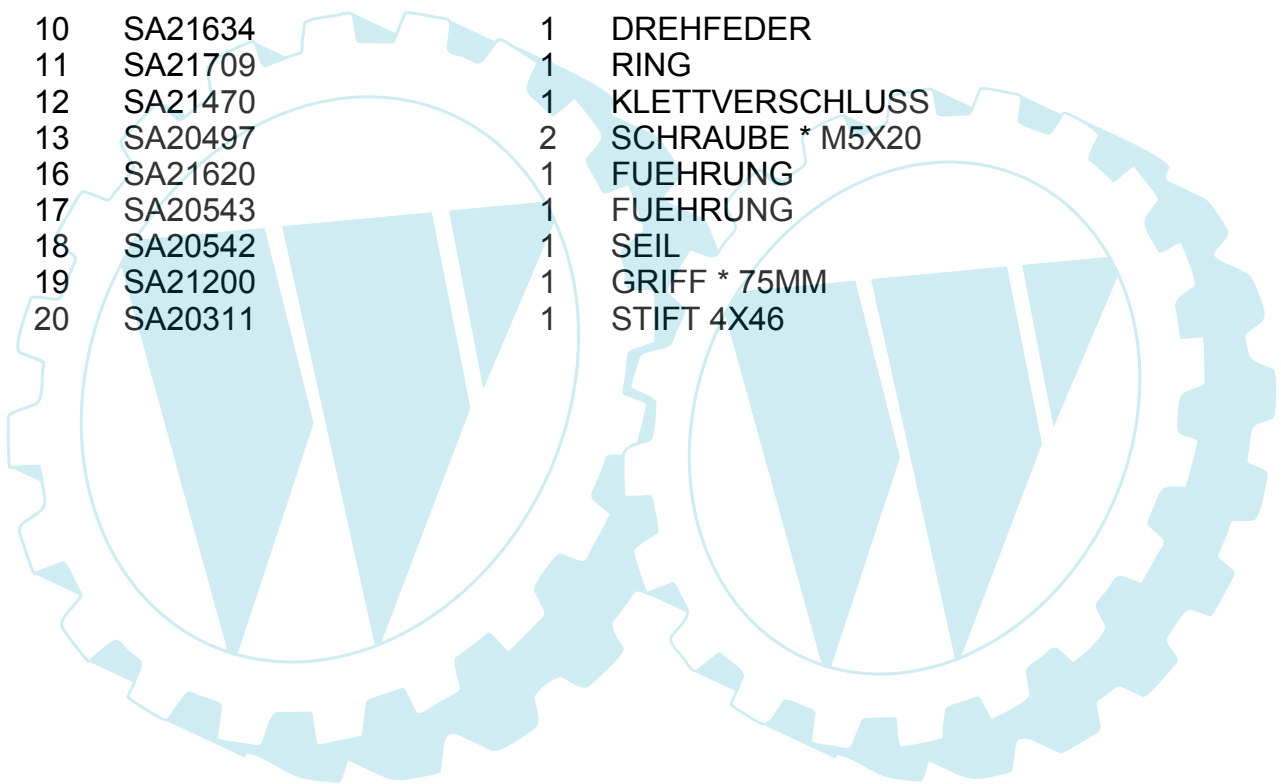

MOTOR SB152 EDV-NR.SA20018
REVERSIERSTARTER MOTOCO SB152

Positionennummer	Artikelnummer	Menge	Description
1	SA21178	1	RING
2	SA21650	AR	SCHEIBE 40X60X0,1
	SA21651	AR	SCHEIBE 40X60X0,3
	SA21652	AR	SCHEIBE 40X60X0,5
3	SA21130	1	FEDERSCHEIBE
4	SA21493	1	LASCHE
5	SA21494	1	SCHEIBE 39,8X54X0,75
6	SA20633	2	STARTER
7		1	3X10
8	SA21414	1	ZUGFEDER
9	SA20440	1	RIEMENSCHLEIBE ASSY, INCL KEYS 7, 8, 9, 10, 18
10	SA21634	1	DREHFEDER
11	SA21709	1	RING
12	SA21470	1	KLETTVERSCHLUSS
13	SA20497	2	SCHRAUBE * M5X20
16	SA21620	1	FUEHRUNG
17	SA20543	1	FUEHRUNG
18	SA20542	1	SEIL
19	SA21200	1	GRIFF * 75MM
20	SA20311	1	STIFT 4X46