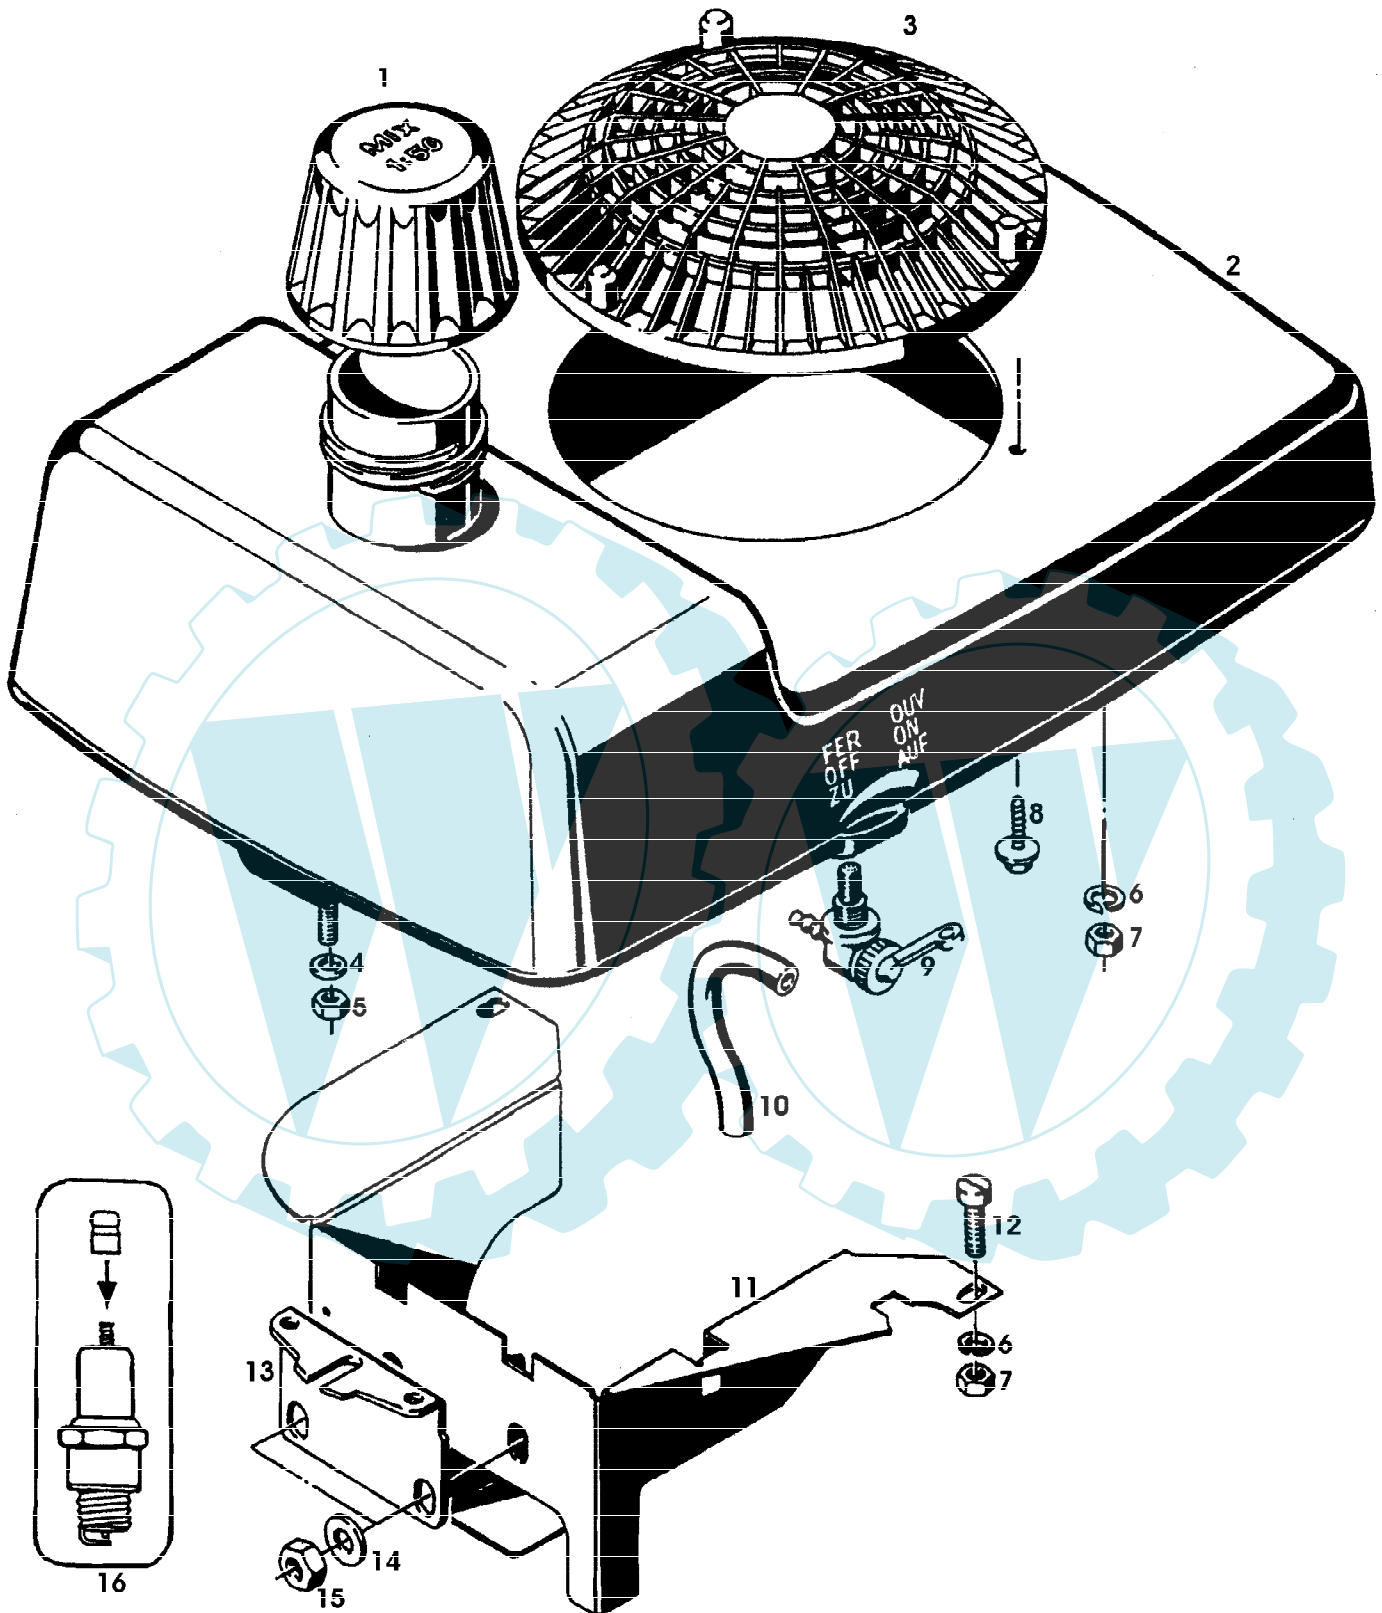

MOTOR SB152 EDV-NR.SA20018
LUEFTERHAUBE MIT KRAFTSTOFFBEHAELTER MOTOCO SB152

SA000985

MOTOR SB152 EDV-NR.SA20018
LUEFTERHAUBE MIT KRAFTSTOFFBEHAELTER MOTOCO SB152

Reihennummer	Artikelnummer	Menge	Description
1	SA21438	1	VERSCHLUSSSCHRAUBE BLACK,NOIR,SCHWARZ,NERO,NEGRO,SVART
2		1	(ORD SA20809)
3	SA20210	1	ABDECKUNG
4	SA20076	1	UNTERLEGSCHEIBE 6,2X14X1,5
5	SA20246	1	MUTTER M6
6	SA20098	4	TEIL WURDE ERSETZT FOR M6
7	SA15412	4	MUTTER M6
8	SA21848	3	SECHSKANTSCHRAUBE 5,8X25
9	SA21440	1	ABLASSHAHN
10	SA21474	1	SCHLAUCH * B5X9X920
11	SA20277	1	KAPPE
12	SA20062	2	SCHRAUBE * M6X18
13	SA21302	1	LASCHE
14	SA21496	4	UNTERLEGSCHEIBE 8,4X17X2
15	SA21298	2	MUTTER M8
16		1