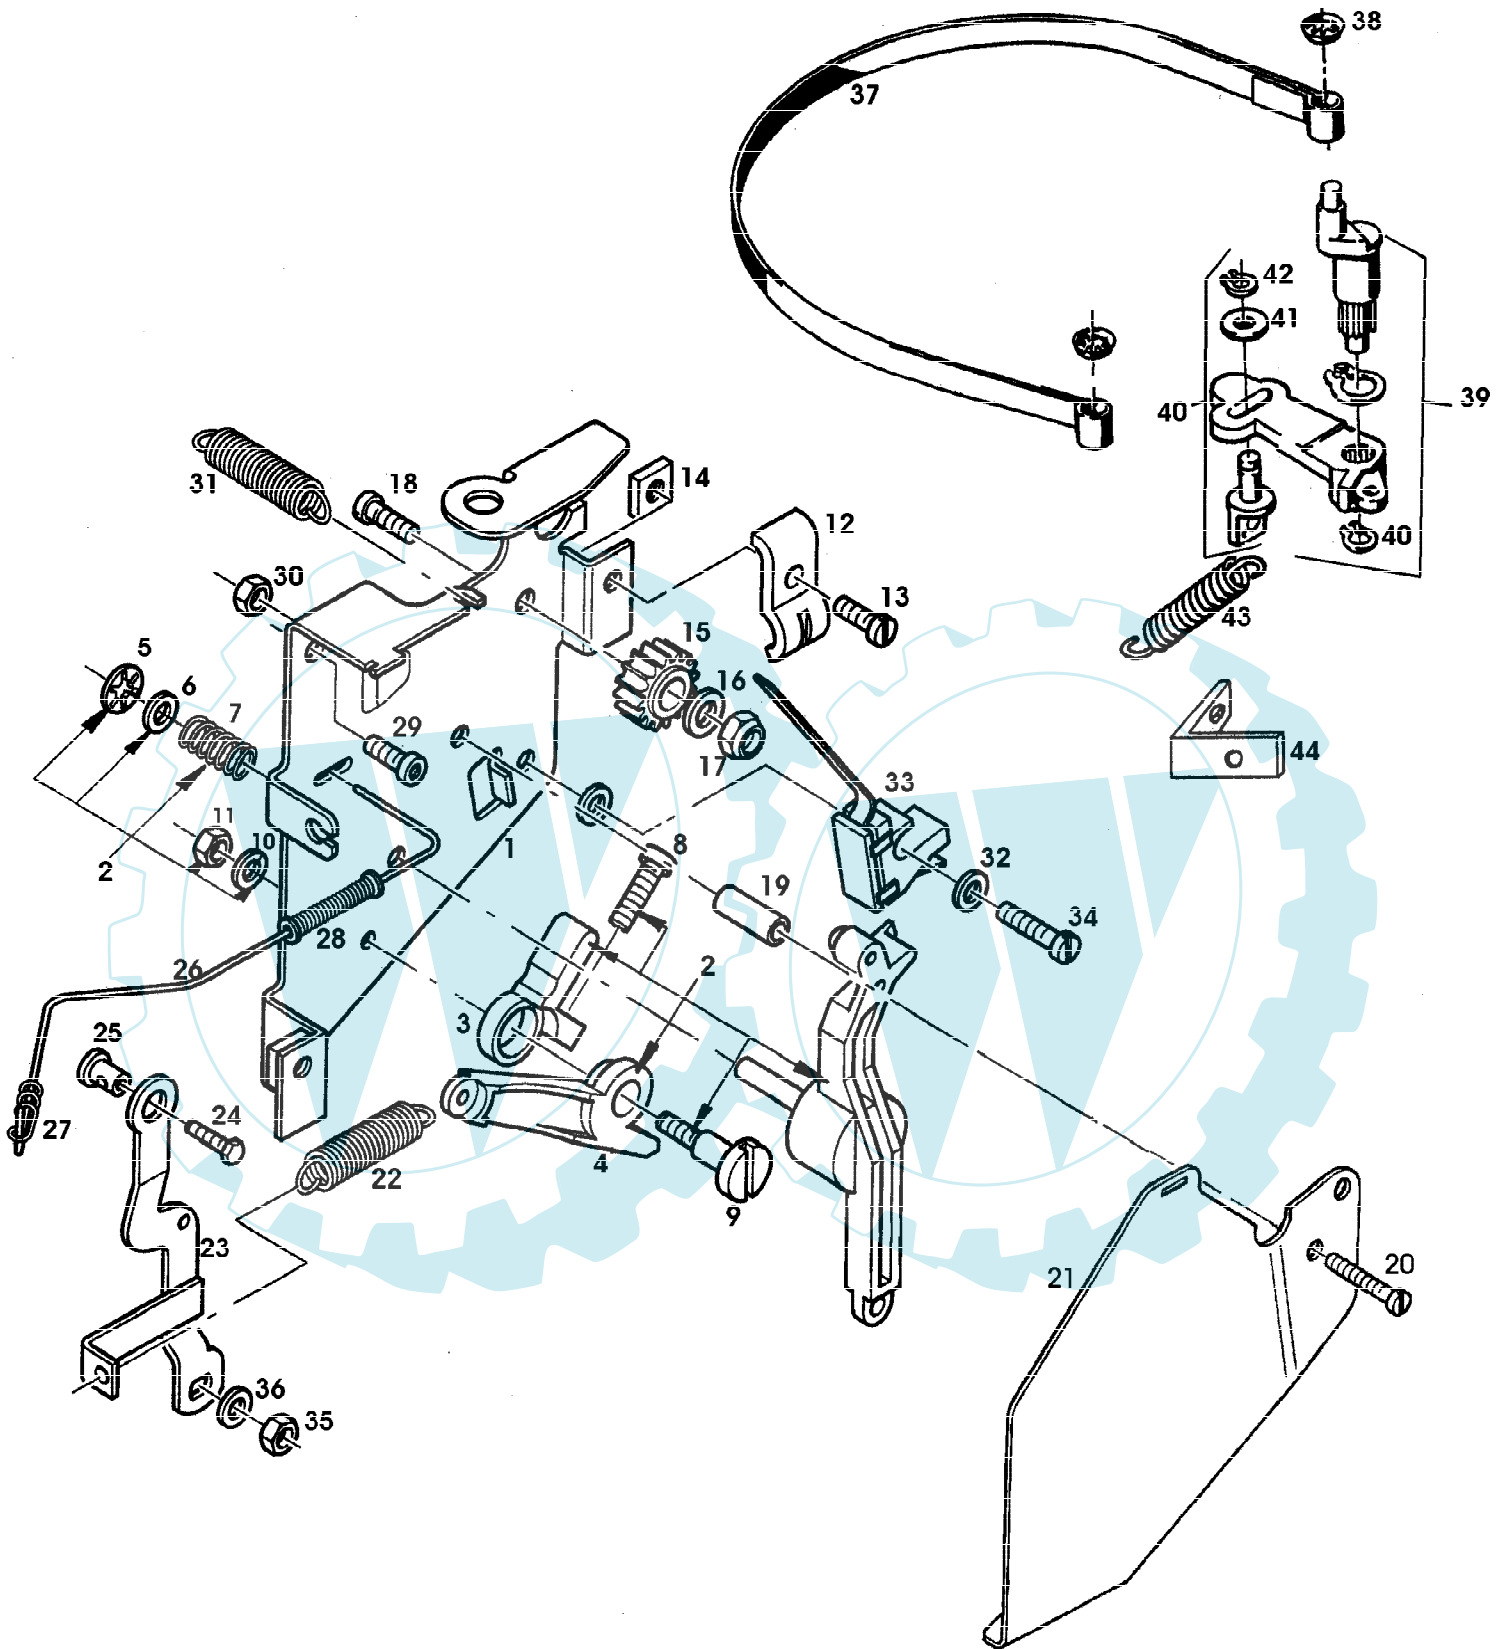

MOTOR SB152 EDV-NR.SA20018

Page 23 of 27

MOTORBREMSE, KONSOLE (2.AUSFUEHRUNG - HECKAUSWURF) MOTOCO SB152

Reihennummer	Artikelnummer	Menge	Description
2	SA20858	1	DICHTRINGSATZ ASSY, INCL KEYS 3, 4, 5, 6, 7, 8, 9, 10 11
3		1	
4		1	
5	SA20501	1	FEDERRING
6	SA21116	1	SCHEIBE 5,3X10X1,0
7		1	
8	SA16232	1	SCHRAUBE M4X20
9		1	
10	SA34550	1	FEDERRING B4
11	SA15410	1	MUTTER M4
12	SA20819	1	LASCHE
13	SA15660	1	SCHRAUBE * M5X12
14	SA21103	1	MUTTER M5
15		1	(A)
16	SA20201	1	SCHEIBE (A) 6,4X12,5X1,6
17	SA15412	1	MUTTER (A) M6
18		1	(A) M6X18
19	SA20293	1	HUELSE
20	SA20838	1	SCHRAUBE * M5X32
22	SA20646	1	FEDER
23	SA20647	1	HEBEL ASSY, INCL KEYS 24, 25
24	SA21398	1	SECHSKANTSCHRAUBE M3X6
25	SA20289	1	BOLZEN
26	SA20395	1	GESTAENGE ASSY, INCL KEYS 27, 28
27	SA20399	1	BUEGEL
28		1	
29	SA20517	1	SCHRAUBE * M5X12
30	SA15411	1	SKT.-MUTTER (A) M5
31	SA20396	1	ZUGFEDER
32	SA21116	2	SCHEIBE (A) 5,3X10X1,0
33	SA20487	1	KONTAKT (A)
34	SA20779	1	SCHRAUBE * (A) M5X18
35	SA15411	1	SKT.-MUTTER M5
36	SA15231	1	FEDERRING A5
37	SA20431	1	BREMSBAND
38	SA20501	2	FEDERRING
39	SA20793	1	MOTOR-REPARATURSATZ ASSY, INCL KEYS 40, 41, 42
40	SA20643	1	HANDBREMSHEBEL ASSY, NSEP (ORD SA20793)
41	SA20540	1	RING
42	SA20539	1	RING
43	SA20791	1	ZUGFEDER
44	SA20790	1	WINKEL (A) UMRUESTTEILE FUER STARTERKLAPPE